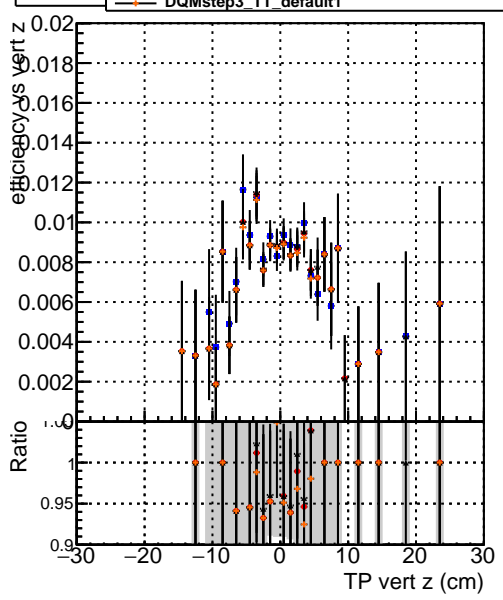

Efficiency vs vertpos

- DQMstep3 TT\_CKF
- DQMstep3 TT\_default
- ▲— DQMstep3 TT\_ckPixelLess
- DQMstep3 TT\_default1

Efficiency vs vert z

Efficiency vs. sim PV z