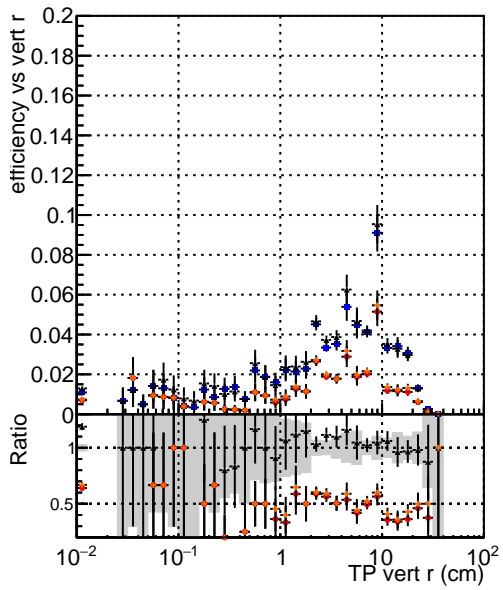

Efficiency vs vertpos

- DQMstep3 TT_CKF
- DQMstep3 TT_default
- ▲— DQMstep3 TT_ckPixelLess
- ×— DQMstep3 TT_default1

Efficiency vs vert z

Efficiency vs. sim PV z