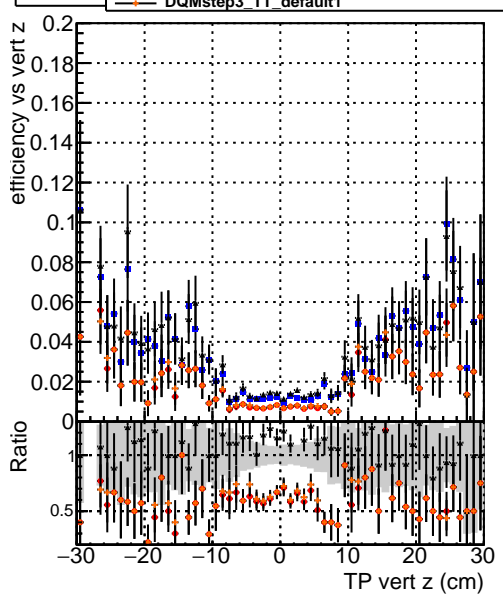

Efficiency vs vertpos

- DQMstep3 TT_CKF
- DQMstep3 TT_default
- ▲— DQMstep3 TT_ckPixelLess
- ×— DQMstep3 TT_default1

Efficiency vs vert z

Efficiency vs. sim PV z