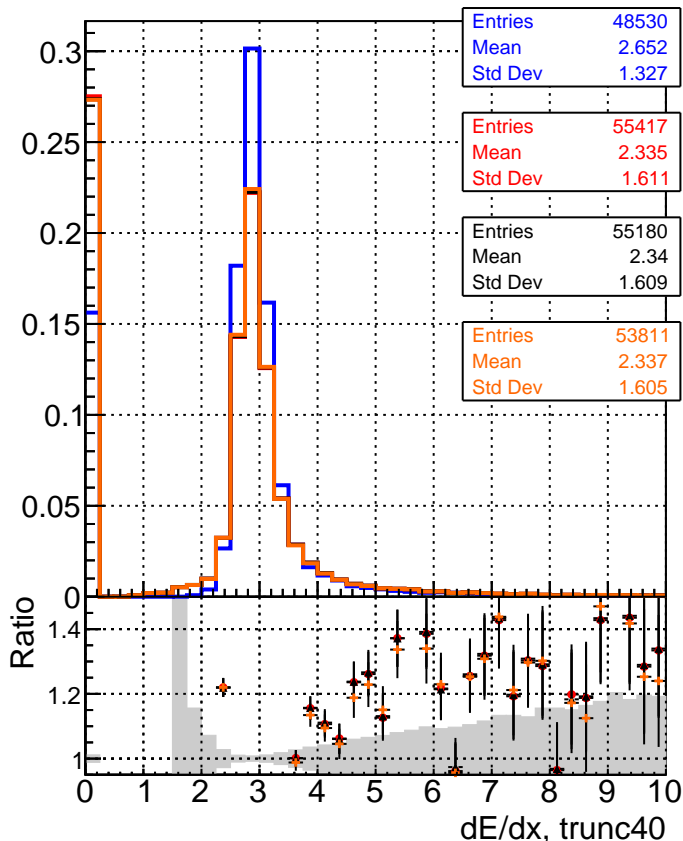

dE/dx estimator 1

dE/dx estimator 2

—■ DQMstep3_TT_CKF
—● DQMstep3_TT_default
—● DQMstep3_TT_ckfPixelLess
—■ DQMstep3_TT_default1