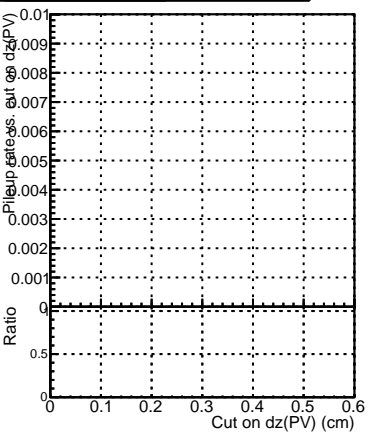

Efficiency vs. dz (PV)

Efficiency (tracking eff factorized out) vs. dz (PV)

Fake rate

- DQMstep3_TT_CKF
- DQMstep3_TT_default
- DQMstep3_TT_ckfPixelLess
- DQMstep3_TT_default1