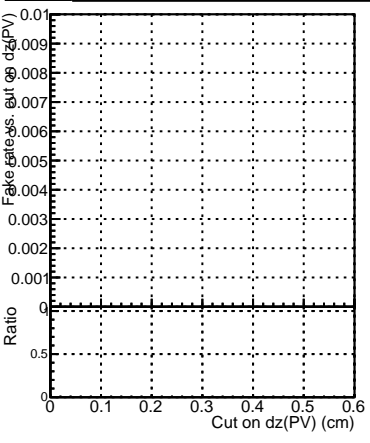

Efficiency vs. dz (PV)

Efficiency (tracking eff factorized out) vs. dz (PV)

Fake rate

- DQMstep3_TT_CKF
- DQMstep3_TT_default
- DQMstep3_TT_ckfPixelLess
- DQMstep3_TT_default1