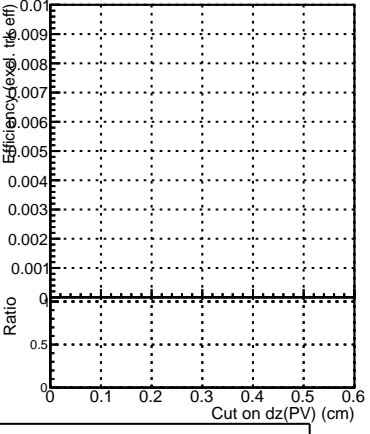

Efficiency vs. dz (PV)

Efficiency (tracking eff factorized out) vs. dz (PV)

Fake rate

- DQMstep3_TT_CKF
- DQMstep3_TT_default
- DQMstep3_TT_ckfPixelLess
- DQMstep3_TT_default1