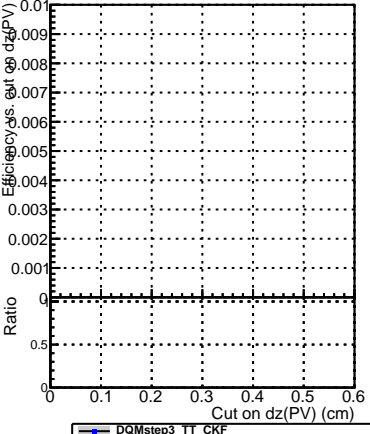

Efficiency vs. dz (PV)

Efficiency (tracking eff factorized out) vs. dz (PV)

Fake rate

- DQMstep3_TT_CKF
- DQMstep3_TT_default
- DQMstep3_TT_ckfPixelLess
- DQMstep3_TT_default1