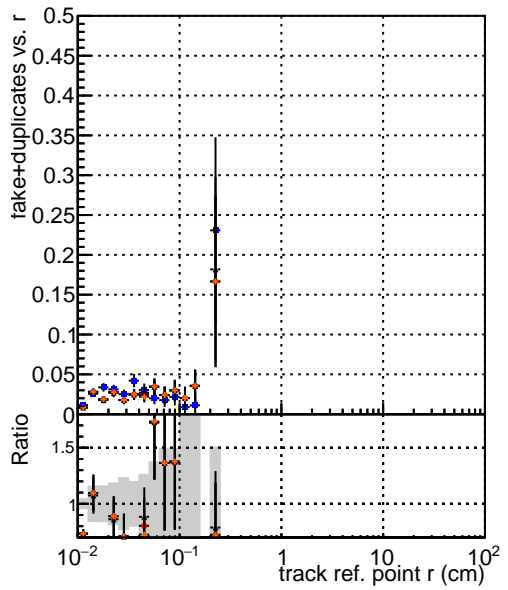

fake+duplicates vs vert r

- DQMstep3 TT_CKF
- DQMstep3 TT_default
- ▲— DQMstep3 TT_ckfPixelLess
- DQMstep3 TT_default1

**fake+duplicates vs Sim. PV z**