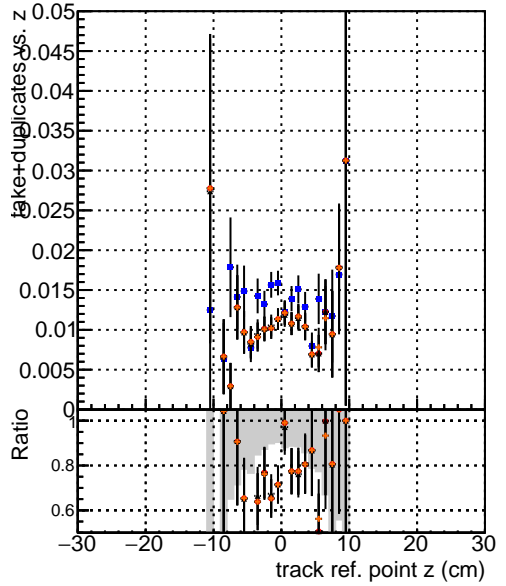

fake+duplicates vs vert r

- DQMstep3 TT_CKF
- DQMstep3 TT_default
- ▲— DQMstep3 TT_ckfPixelLess
- DQMstep3 TT_default1

**fake+duplicates vs Sim. PV z**