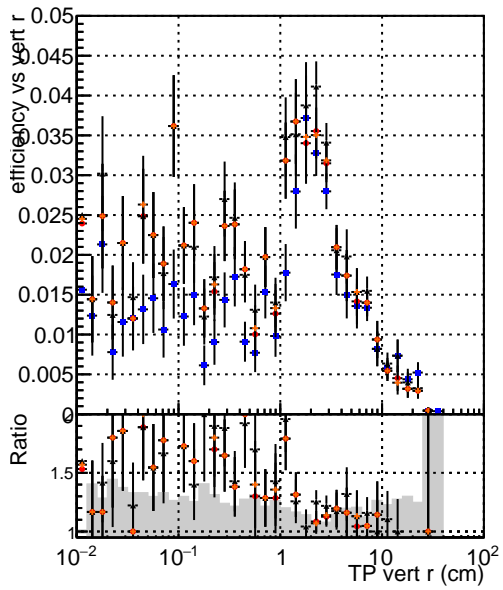

Efficiency vs vertpos**fake+duplicates vs vert r****Efficiency**

- DQMstep3 TT_CKF
- DQMstep3 TT_default
- DQMstep3 TT_ckfPixelLess
- DQMstep3 TT_default1

**Efficiency vs. sim PV z****fake+duplicates vs Sim. PV z**