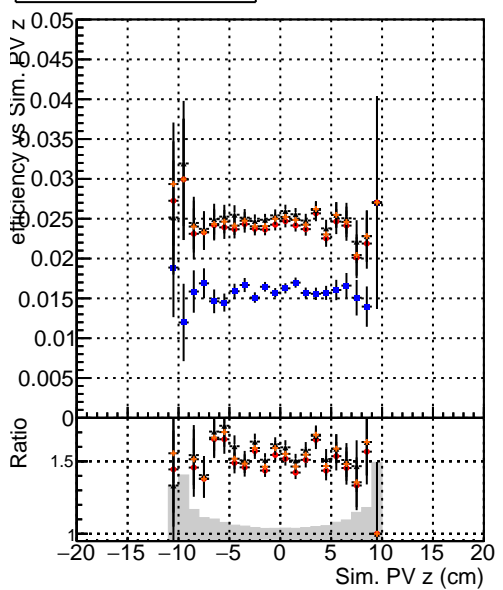

Efficiency vs vertpos**fake+duplicates vs vert r****Efficiency**

- DQMstep3 TT_CKF
- DQMstep3 TT_default
- DQMstep3 TT_ckfPixelLess
- DQMstep3 TT_default1

**Efficiency vs. sim PV z****fake+duplicates vs Sim. PV z**