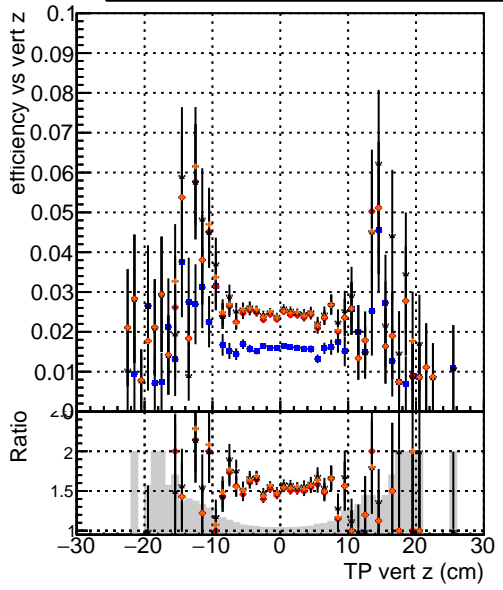

Efficiency vs vertpos**fake+duplicates vs vert r****Efficiency**

- DQMstep3 TT_CKF
- DQMstep3 TT_default
- DQMstep3 TT_ckfPixelLess
- DQMstep3 TT_default1

**Efficiency vs. sim PV z****fake+duplicates vs Sim. PV z**