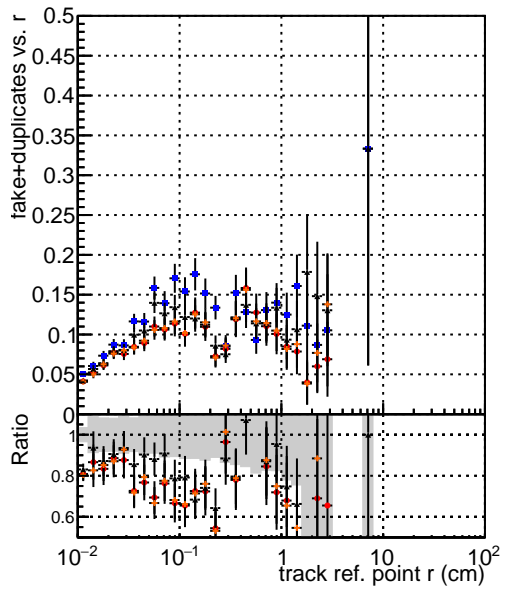

Efficiency vs vertpos**fake+duplicates vs vert r****Efficiency**

- DQMstep3 TT_CKF
- DQMstep3 TT_default
- DQMstep3 TT_ckfPixelLess
- DQMstep3 TT_default1

**Efficiency vs. sim PV z****fake+duplicates vs Sim. PV z**