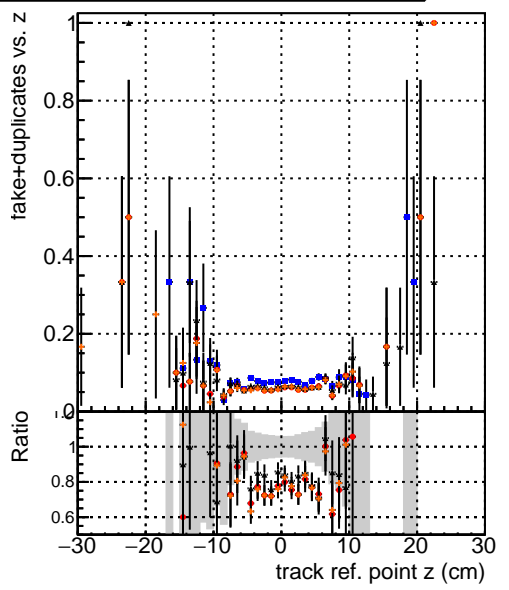

Efficiency vs vertpos**fake+duplicates vs vert r****Efficiency**

- DQMstep3 TT_CKF
- DQMstep3 TT_default
- DQMstep3 TT_ckfPixelLess
- DQMstep3 TT_default1

**Efficiency vs. sim PV z****fake+duplicates vs Sim. PV z**