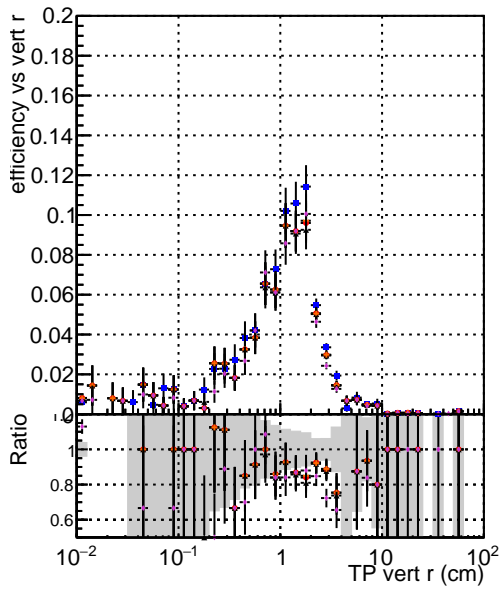

Efficiency vs vertpos

Efficiency

- DQMstep3 CKF
- DQMstep3 default
- DQMstep3 ckrFixLess
- DQMstep3 default1
- DQMstep3 defaultNEWTOLDSAMPLE

Efficiency vs. sim PV z