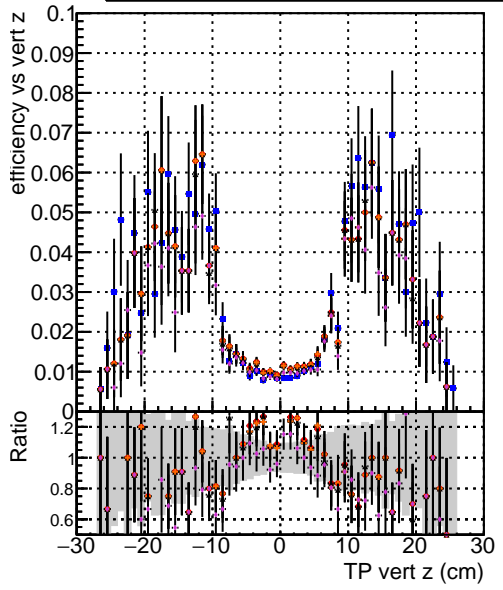

Efficiency vs vertpos

Efficiency

- DQMstep3 CKF
- DQMstep3 default
- DQMstep3 ckrFixLess
- DQMstep3 default1
- DQMstep3 defaultNEWTOLDSAMPLE

Efficiency vs. sim PV z