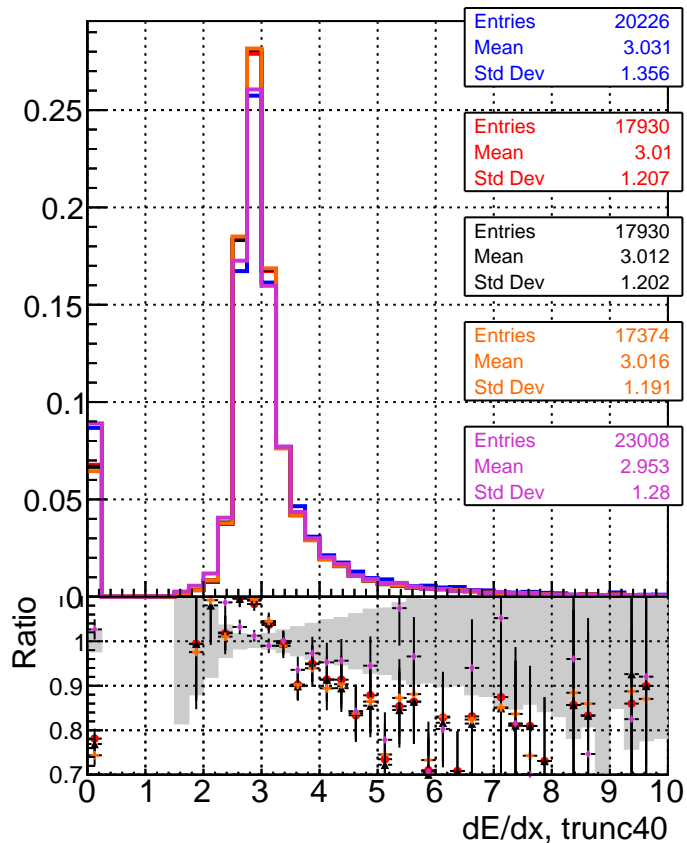

dE/dx estimator 1

dE/dx estimator 2

— DQMstep3 TT CKF
 — DQMstep3 TT default
 — DQMstep3 TT ckfPixelLess
 — DQMstep3 TT default1
 — DQMstep3 TT defaultNEWTOLDSAMPLE