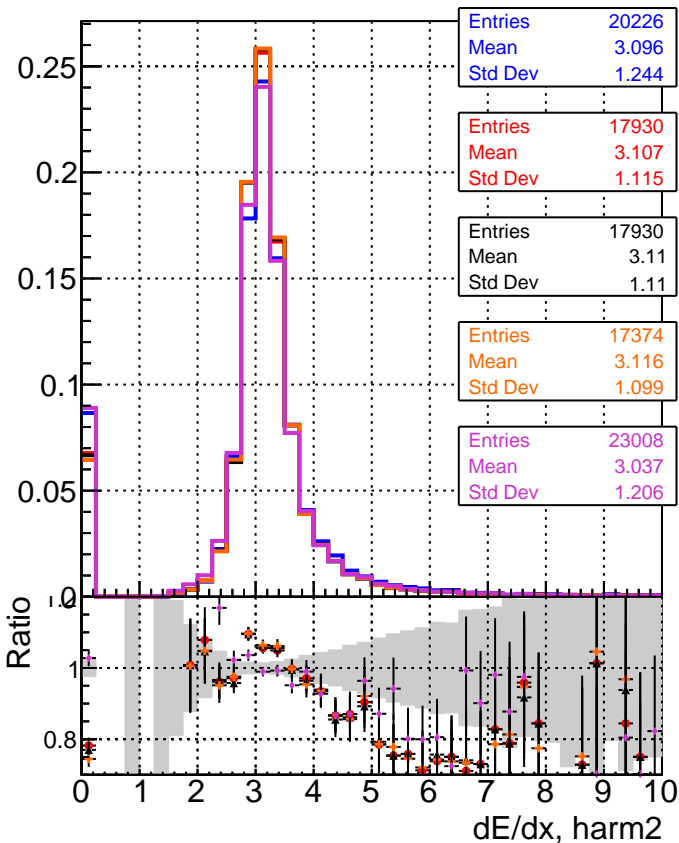

dE/dx estimator 1

dE/dx estimator 2

— DQMstep3 TT CKF
 — DQMstep3 TT default
 — DQMstep3 TT ckfPixelLess
 — DQMstep3 TT default1
 — DQMstep3 TT defaultNEWTOLDSAMPLE