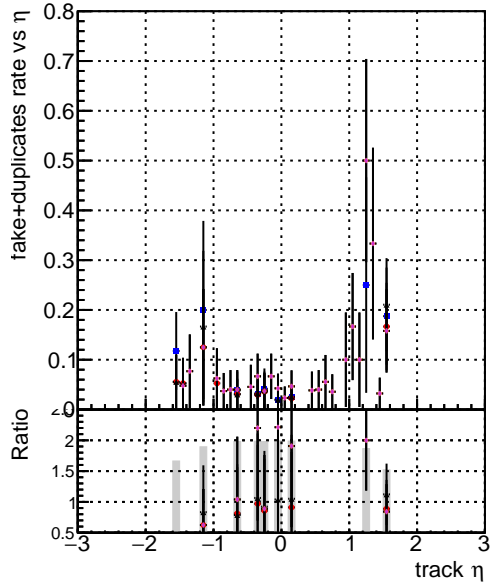

fake+duplicates vs p_T 

—■—	DQMstep3	CKF
—●—	DQMstep3	default
—▲—	DQMstep3	ckrPixelLess
—×—	DQMstep3	default-relf4
—★—	DQMstep3	default-relf5

fake+duplicates vs ϕ 