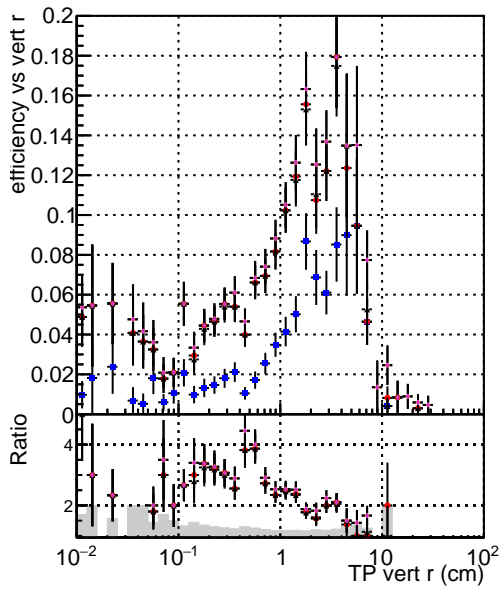

Efficiency vs vertpos

Efficiency vs vert z

Efficiency vs. sim PV z

- DQMstep3 CKF
- DQMstep3 default
- DQMstep3 ckPixelLess
- DQMstep3 default-relf4
- DQMstep3 default-relf5