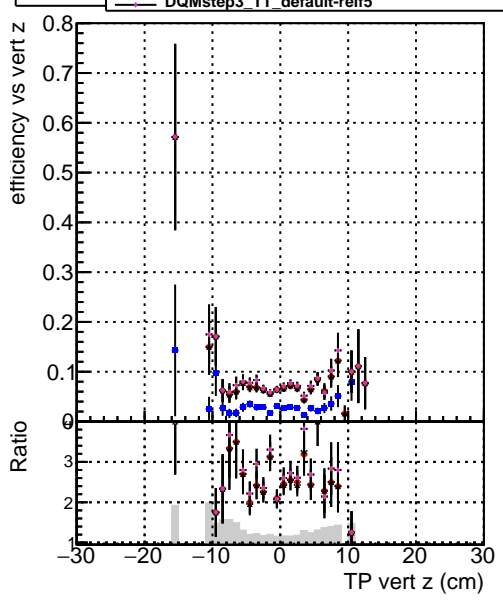

Efficiency vs vertpos

Efficiency vs vert z

Efficiency vs. sim PV z

- DQMstep3 CKF
- DQMstep3 default
- DQMstep3 ckPixelLess
- DQMstep3 default-relf4
- DQMstep3 default-relf5