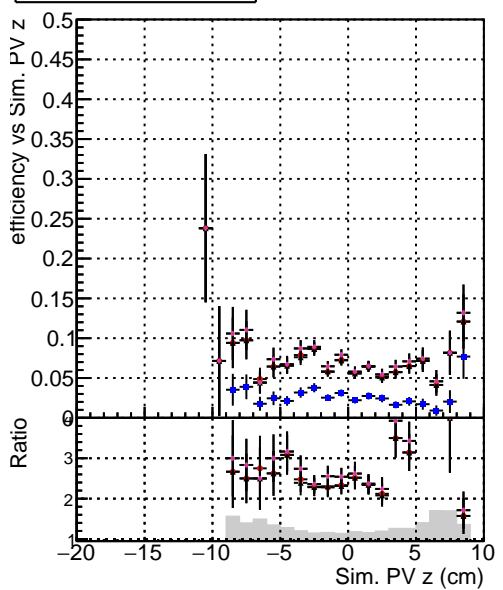

Efficiency vs vertpos

Efficiency vs vert z

Efficiency vs. sim PV z

- DQMstep3 CKF
- DQMstep3 default
- DQMstep3 ckPixelLess
- DQMstep3 default-relf4
- DQMstep3 default-relf5