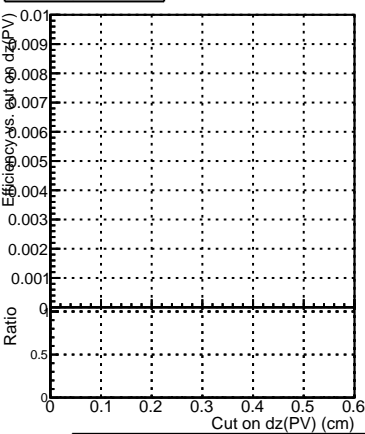

Efficiency vs. dz (PV)

Efficiency (tracking eff factorized out) vs. dz (PV)

- DQMstep3_TT_CKF
- DQMstep3_TT_default
- DQMstep3_TT_ckfPixelLess
- DQMstep3_TT_default-relf4
- DQMstep3_TT_defaultNEWTOLDSAMPLE-relf4

Fake rate