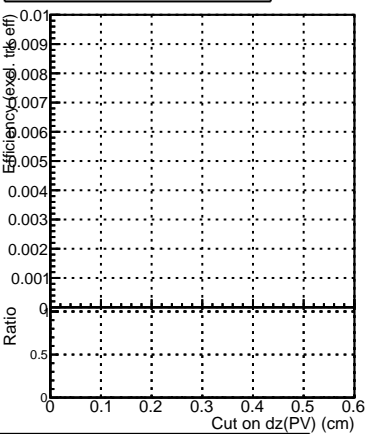

Efficiency vs. dz (PV)

Efficiency (tracking eff factorized out) vs. dz (PV)

- DQMstep3_TT_CKF
- DQMstep3_TT_default
- DQMstep3_TT_ckfPixelLess
- DQMstep3_TT_default-relf4
- DQMstep3_TT_defaultNEWTOLDSAMPLE-relf4

Fake rate