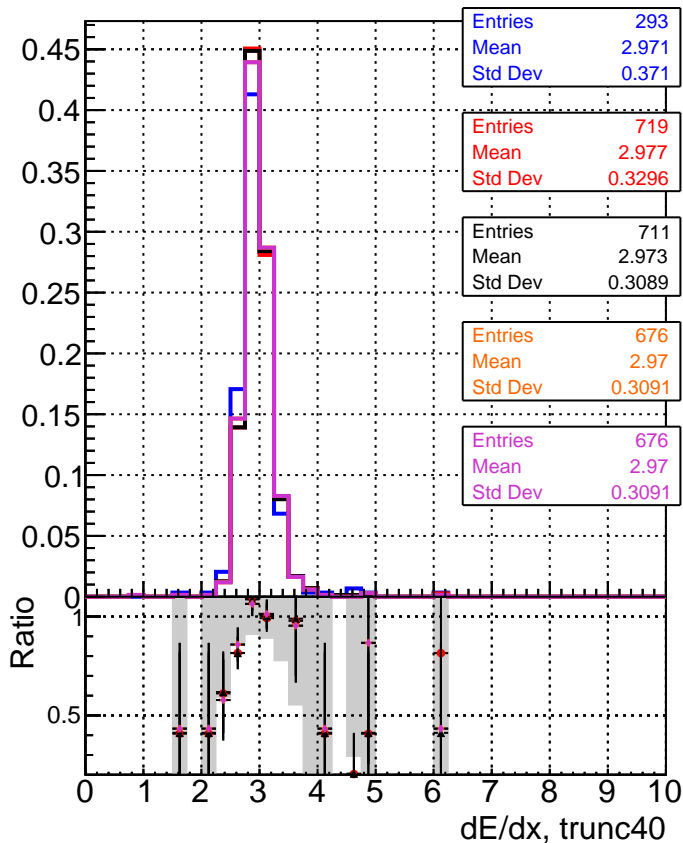

dE/dx estimator 1

dE/dx estimator 2

— DQMstep3 TT CKF
 — DQMstep3 TT default
 — DQMstep3 TT ckfPixelLess
 — DQMstep3 TT default-relf4
 — DQMstep3 TT defaultNEWTOLDSAMPLE-relf4