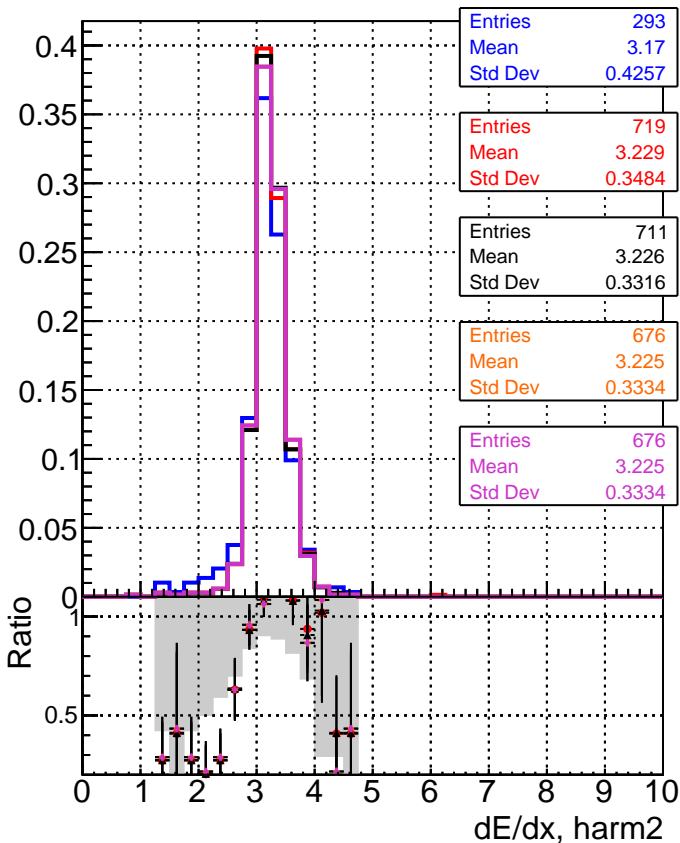

dE/dx estimator 1

dE/dx estimator 2

— DQMstep3 TT CKF
 — DQMstep3 TT default
 — DQMstep3 TT ckfPixelLess
 — DQMstep3 TT default-relf4
 — DQMstep3 TT defaultNEWTOLDSAMPLE-relf4