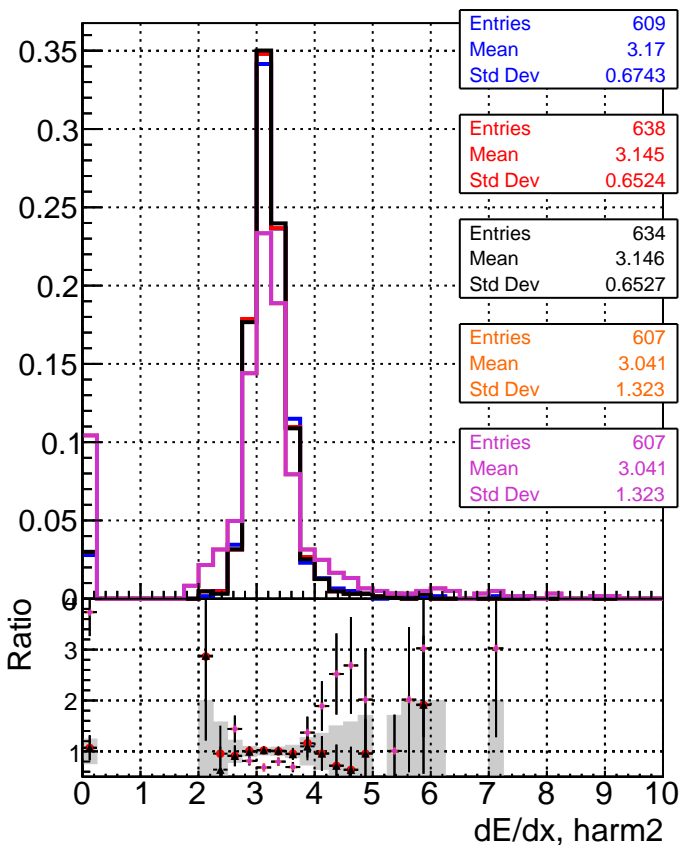

dE/dx estimator 1

dE/dx estimator 2

— DQMstep3 TT CKF  
 — DQMstep3 TT default  
 — DQMstep3 TT ckfPixelLess  
 — DQMstep3 TT default-relf4  
 — DQMstep3 TT defaultNEWTOLDSAMPLE-relf4