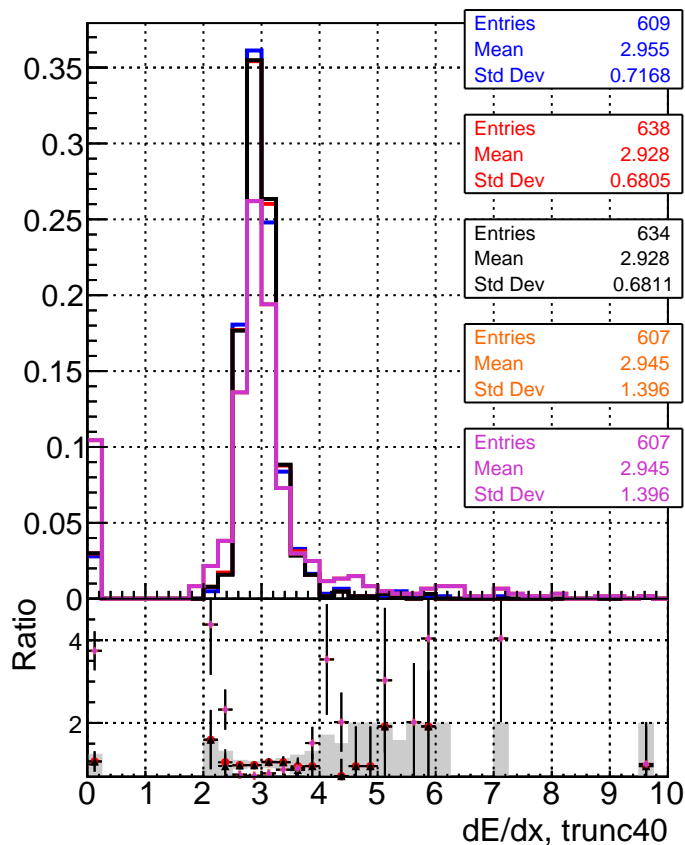

dE/dx estimator 1

dE/dx estimator 2

— DQMstep3 TT CKF  
 — DQMstep3 TT default  
 — DQMstep3 TT ckfPixelLess  
 — DQMstep3 TT default-relf4  
 — DQMstep3 TT defaultNEWTOLDSAMPLE-relf4