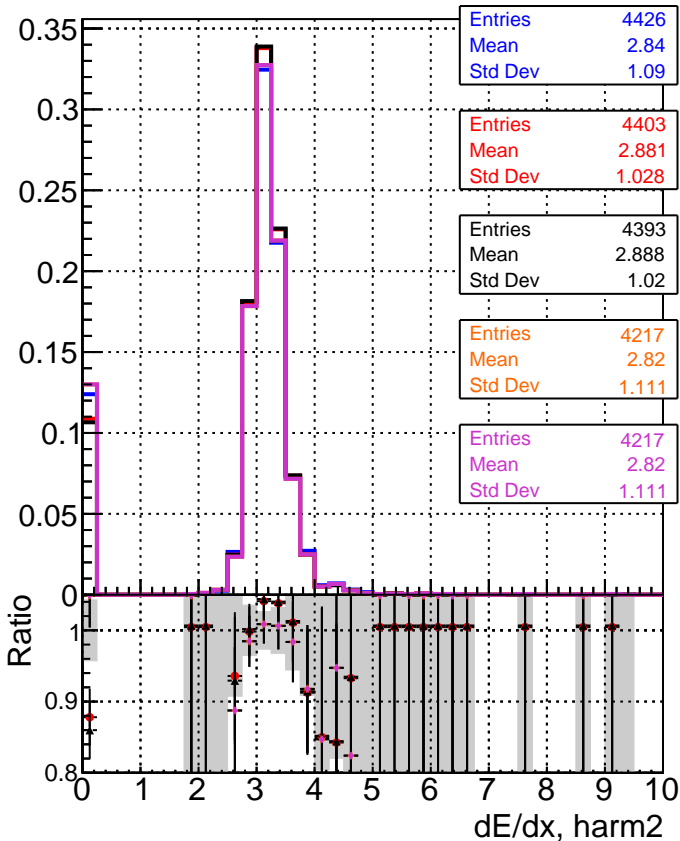

dE/dx estimator 1

dE/dx estimator 2

- DQMstep3 TT CKF
- DQMstep3 TT default
- DQMstep3 TT ckfPixelLess
- DQMstep3 TT default-relf4
- DQMstep3 TT defaultNEWTOLDSAMPLE-relf4