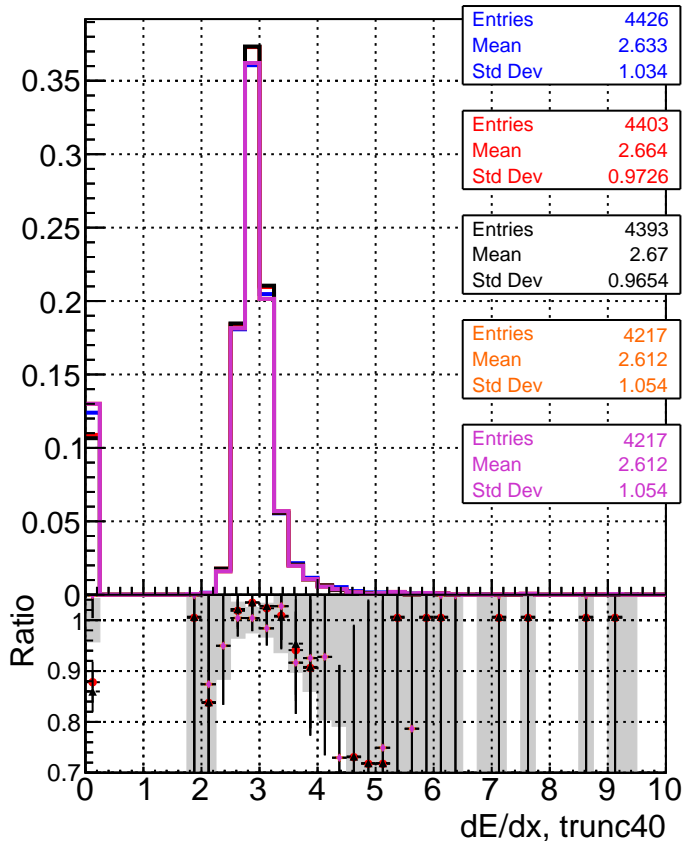

dE/dx estimator 1

dE/dx estimator 2

- DQMstep3 TT CKF
- DQMstep3 TT default
- DQMstep3 TT ckfPixelLess
- DQMstep3 TT default-relf4
- DQMstep3 TT defaultNEWTOLDSAMPLE-relf4