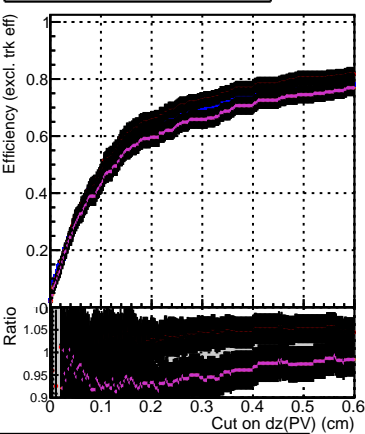

Efficiency vs. dz (PV)

Efficiency (tracking eff factorized out) vs. dz (PV)

- DQMstep3 TT\_ckf
- DQMstep3 TT\_ckfPixelLess
- DQMstep3 TT\_default
- DQMstep3 TT\_default-relu4
- DQMstep3 TT\_defaultNEWTOLDSAMPLE-relu4