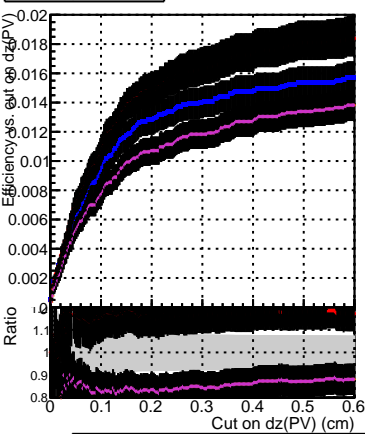

Efficiency vs. dz (PV)

Efficiency (tracking eff factorized out) vs. dz (PV)

- DQMstep3 TT\_ckf
- DQMstep3 TT\_ckfPixelLess
- DQMstep3 TT\_default
- DQMstep3 TT\_default-relu4
- DQMstep3 TT\_defaultNEWTOLDSAMPLE-relu4