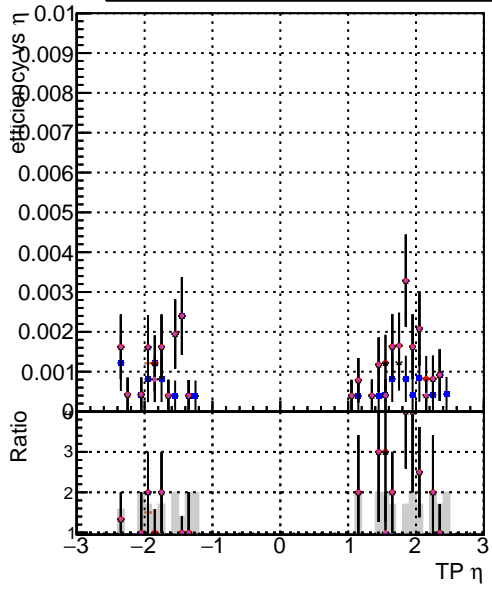

Efficiency vs p_T 

- DQMstep3 CKF
- DQMstep3 default
- DQMstep3 ckfFixLess
- DQMstep3 default-ref3
- DQMstep3 defaultNEWTOLDSAMPLE-ref3

**Efficiency vs ϕ** 