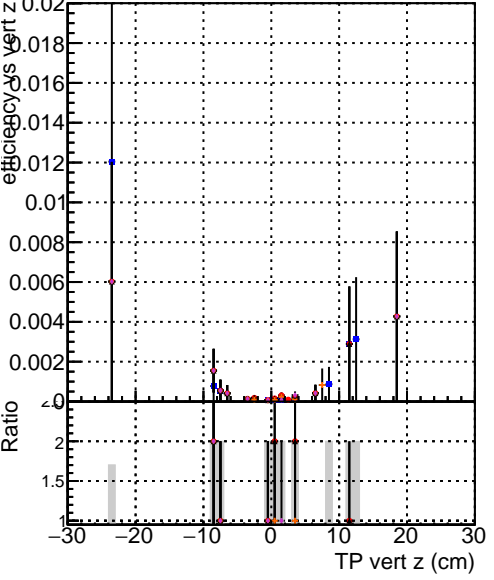

Efficiency vs vertpos

Efficiency vs vertpos

—	DQMstep3	—	CKF
●	DQMstep3	—	default
●	DQMstep3	—	CKF+PixelLess
●	DQMstep3	—	default+relf3
●	DQMstep3	—	default+NEWTOLDSAMPLE+relf3

Efficiency vs. sim PV z