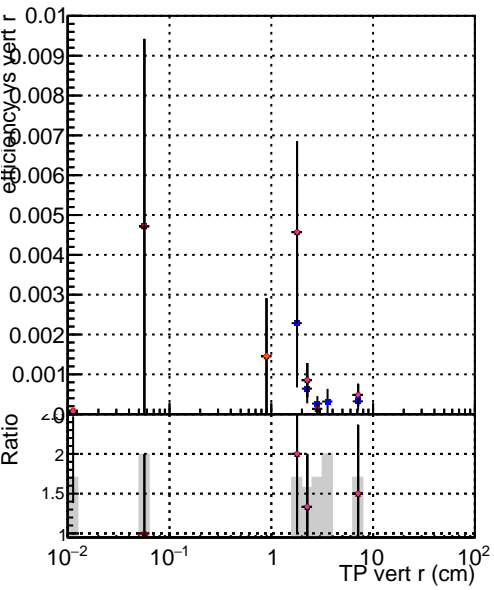

Efficiency vs vertpos

Efficiency vs vertpos

—	DQMstep3	—	CKF
●	DQMstep3	—	default
●	DQMstep3	—	CKF+PixelLess
●	DQMstep3	—	default+relf3
●	DQMstep3	—	default+NEWTOLDSAMPLE+relf3

Efficiency vs. sim PV z