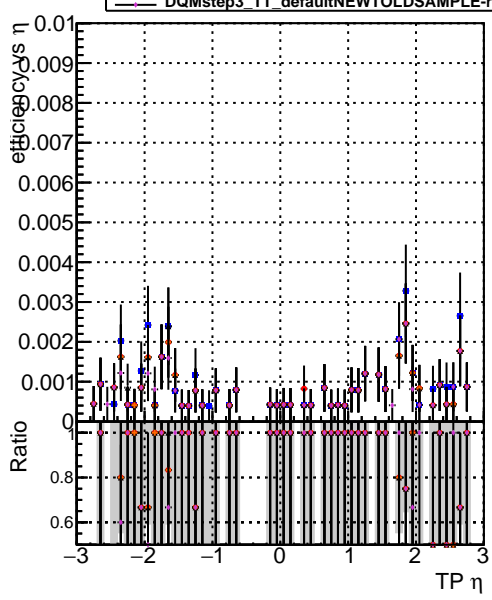

Efficiency vs p_T 

- | | | | |
|---|----------|---|----------------------------|
| — | DQMstep3 | — | CKF |
| ● | DQMstep3 | — | default |
| ○ | DQMstep3 | — | ckrFixLess |
| + | DQMstep3 | — | default-refl2 |
| × | DQMstep3 | — | defaultNEWTOLDSAMPLE-refl2 |

**Efficiency vs ϕ** 