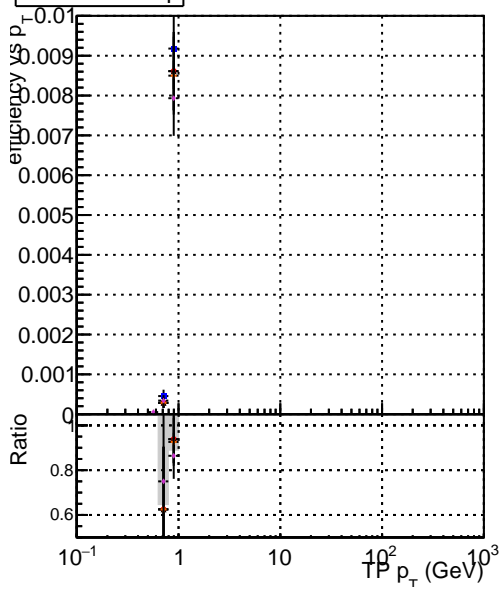

Efficiency vs p_T 

- | | | | |
|---|----------|---|----------------------------|
| — | DQMstep3 | — | CKF |
| ● | DQMstep3 | — | default |
| ○ | DQMstep3 | — | ckrFixLess |
| + | DQMstep3 | — | default-refl2 |
| × | DQMstep3 | — | defaultNEWTOLDSAMPLE-refl2 |

**Efficiency vs ϕ** 