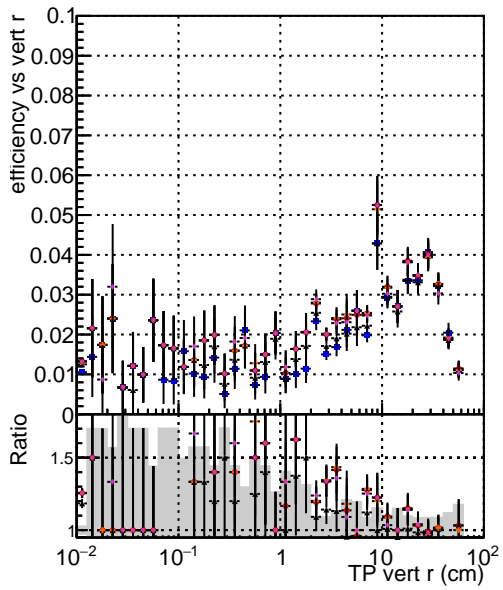

Efficiency vs vertpos

Efficiency vs vert z

Efficiency vs. sim PV z

- DQMstep3 CKF
- DQMstep3 default
- DQMstep3 ckrPixelLess
- DQMstep3 default-relf2
- DQMstep3 defaultNEWTOLDSAMPLE-relf2