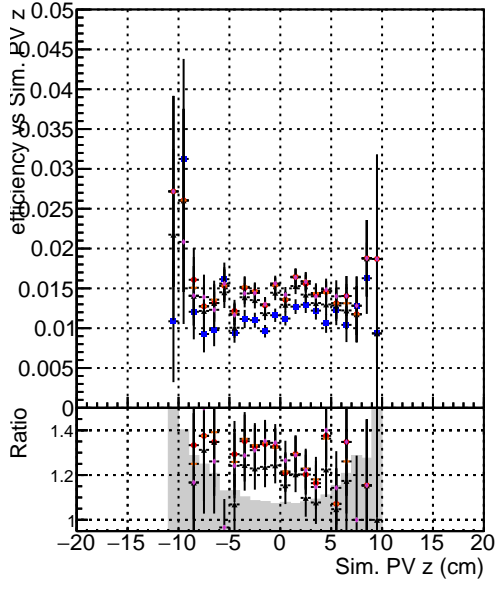

Efficiency vs vertpos

Efficiency vs vert z

Efficiency vs. sim PV z

- DQMstep3 CKF
- DQMstep3 default
- DQMstep3 ckrPixelLess
- DQMstep3 default-relf2
- DQMstep3 defaultNEWTOLDSAMPLE-relf2