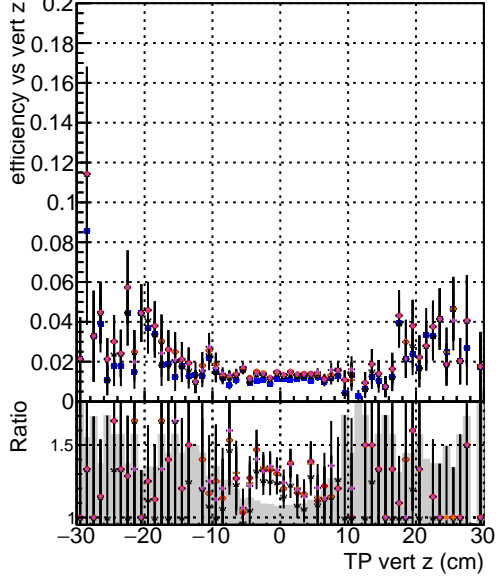

Efficiency vs vertpos

Efficiency vs vert z

Efficiency vs. sim PV z

- DQMstep3 CKF
- DQMstep3 default
- DQMstep3 ckrPixelLess
- DQMstep3 default-relf2
- DQMstep3 defaultNEWTOLDSAMPLE-relf2