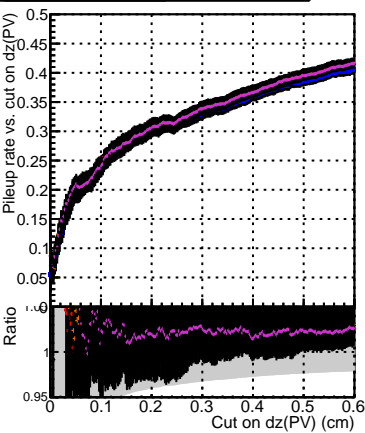

Efficiency vs. dz (PV)

Efficiency (tracking eff factorized out) vs. dz (PV)

Fake rate

- DQMstep3 TT_CKF
- DQMstep3 TT_default
- DQMstep3 TT_ckfPixelLess
- DQMstep3 TT_default-relf2
- DQMstep3 TT_defaultNEWTOLDSAMPLE-relf2