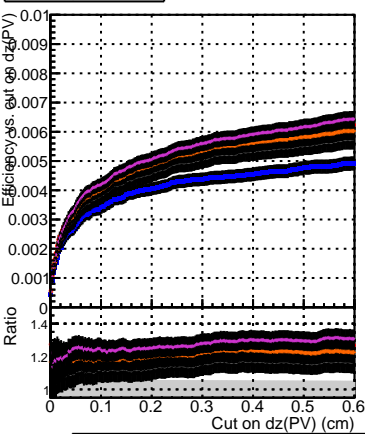

Efficiency vs. dz (PV)

Efficiency (tracking eff factorized out) vs. dz (PV)

Fake rate

- DQMstep3 TT_CKF
- DQMstep3 TT_default
- DQMstep3 TT_ckfPixelLess
- DQMstep3 TT_default-relf2
- DQMstep3 TT_defaultNEWTOLDSAMPLE-relf2