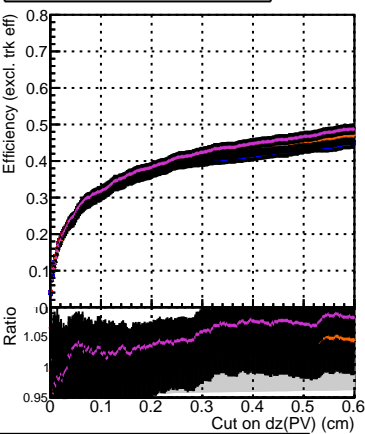

Efficiency vs. dz (PV)

Efficiency (tracking eff factorized out) vs. dz (PV)

Fake rate

- DQMstep3 TT_CKF
- DQMstep3 TT_default
- DQMstep3 TT_ckfPixelLess
- DQMstep3 TT_default-relf2
- DQMstep3 TT_defaultNEWTOLDSAMPLE-relf2