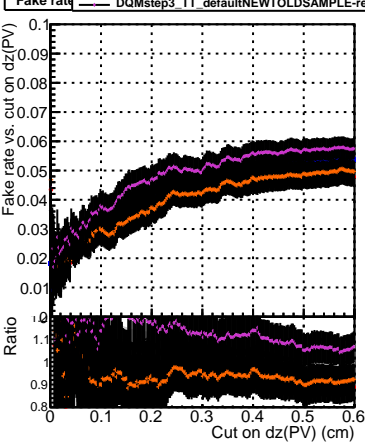

Efficiency vs. dz (PV)

Efficiency (tracking eff factorized out) vs. dz (PV)

Fake rate

- DQMstep3 TT_CKF
- DQMstep3 TT_default
- DQMstep3 TT_ckfPixelLess
- DQMstep3 TT_default-relf2
- DQMstep3 TT_defaultNEWTOLDSAMPLE-relf2