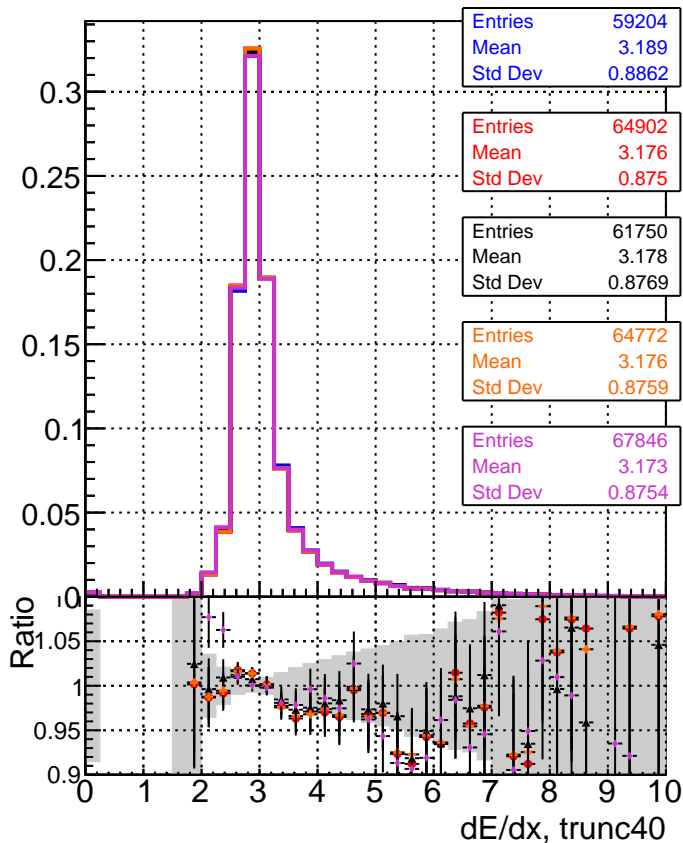

dE/dx estimator 1

dE/dx estimator 2

— DQMstep3 TT CKF
 — DQMstep3 TT default
 — DQMstep3 TT ckfPixelLess
 — DQMstep3 TT default-relf2
 — DQMstep3 TT defaultNEWTOLDSAMPLE-relf2