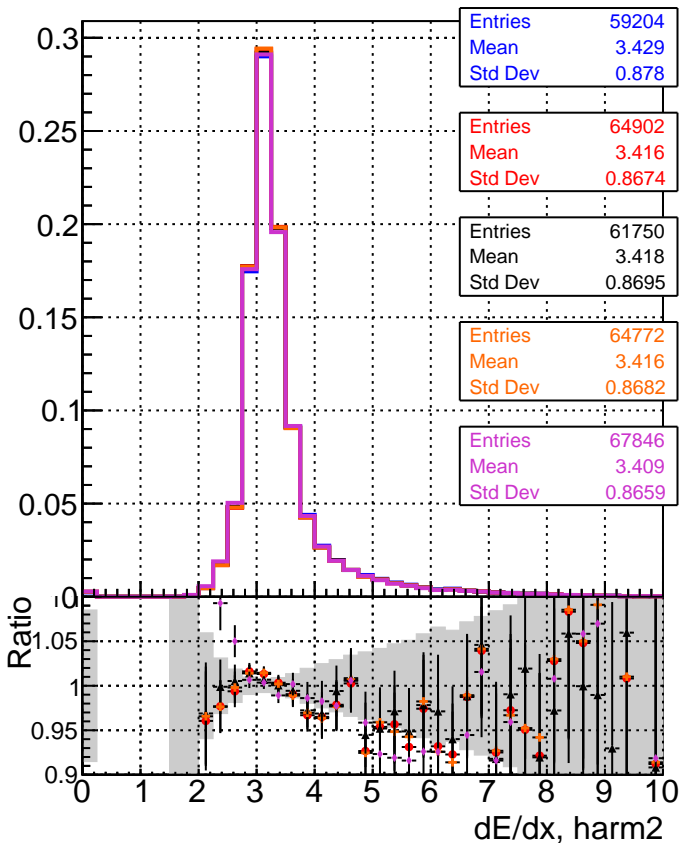

dE/dx estimator 1

dE/dx estimator 2

— DQMstep3 TT CKF
 — DQMstep3 TT default
 — DQMstep3 TT ckfPixelLess
 — DQMstep3 TT default-relf2
 — DQMstep3 TT defaultNEWTOLDSAMPLE-relf2