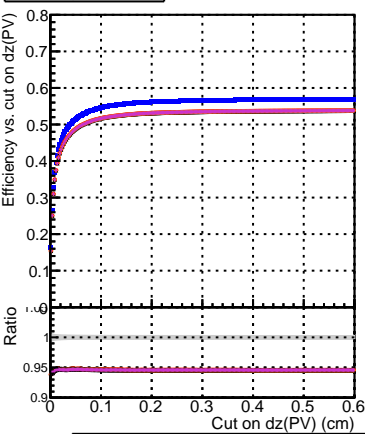

Efficiency vs. dz (PV)

Efficiency (tracking eff factorized out) vs. dz (PV)

Fake rate

- DQMstep3_TT_CKF
- DQMstep3_TT_default
- DQMstep3_TT_ckfPixelLess
- DQMstep3_TT_default-relf2
- DQMstep3_TT_defaultNEWTOLDSAMPLE-relf2