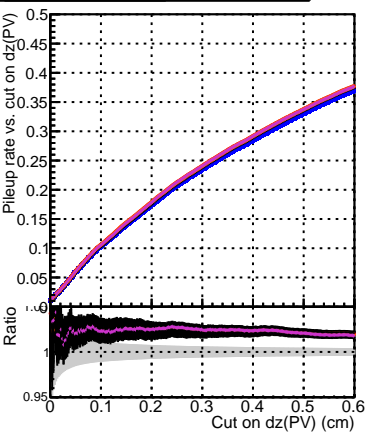

Efficiency vs. dz (PV)

Efficiency (tracking eff factorized out) vs. dz (PV)

Fake rate

- DQMstep3_TT_CKF
- DQMstep3_TT_default
- DQMstep3_TT_ckfPixelLess
- DQMstep3_TT_default-relf2
- DQMstep3_TT_defaultNEWTOLDSAMPLE-relf2