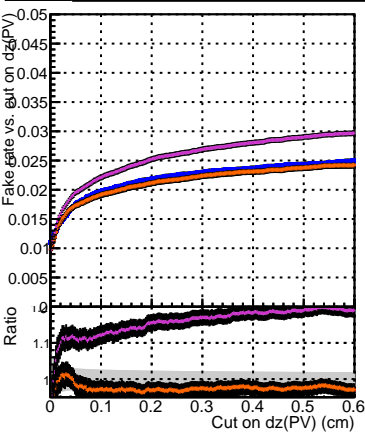

Efficiency vs. dz (PV)

Efficiency (tracking eff factorized out) vs. dz (PV)

Fake rate

- DQMstep3_TT_CKF
- DQMstep3_TT_default
- DQMstep3_TT_ckfPixelLess
- DQMstep3_TT_default-relf2
- DQMstep3_TT_defaultNEWTOLDSAMPLE-relf2