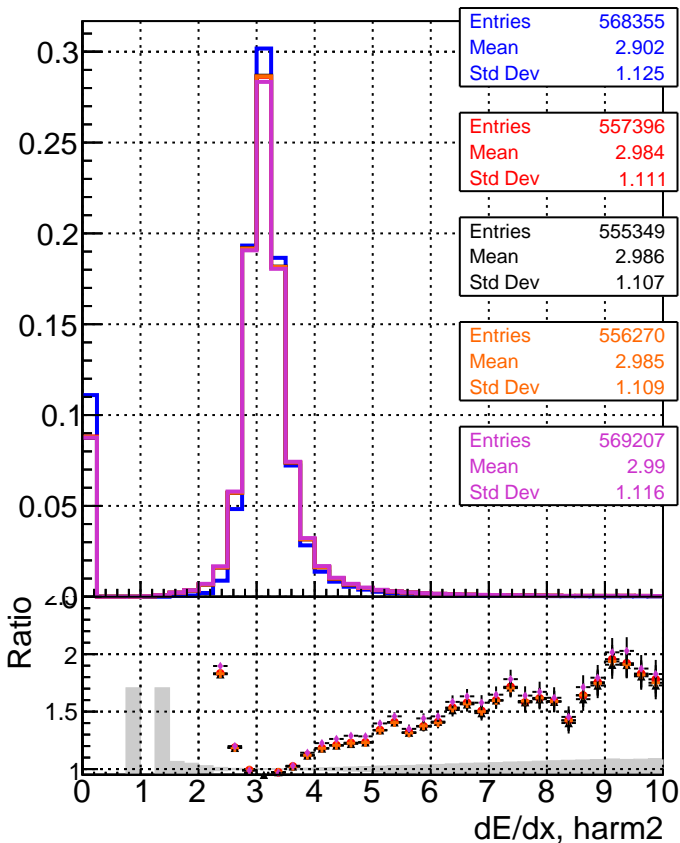

dE/dx estimator 1

dE/dx estimator 2

— DQMstep3 TT CKF
— DQMstep3 TT default
— DQMstep3 TT ckfPixelLess
— DQMstep3 TT default-relf2
— DQMstep3 TT defaultNEWTOLDSAMPLE-relf2