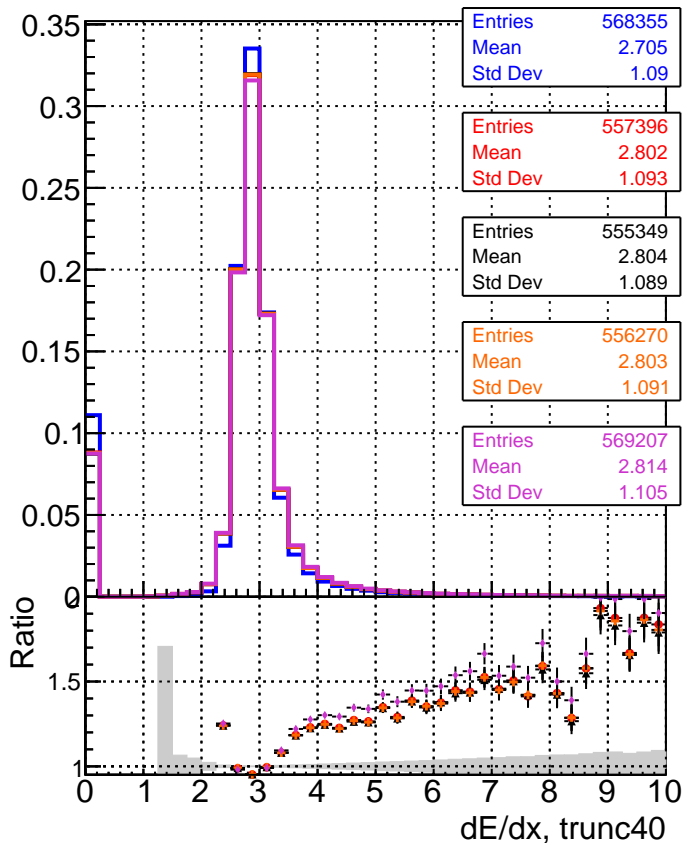

dE/dx estimator 1

dE/dx estimator 2

— DQMstep3 TT CKF
— DQMstep3 TT default
— DQMstep3 TT ckfPixelLess
— DQMstep3 TT default-relf2
— DQMstep3 TT defaultNEWTOLDSAMPLE-relf2