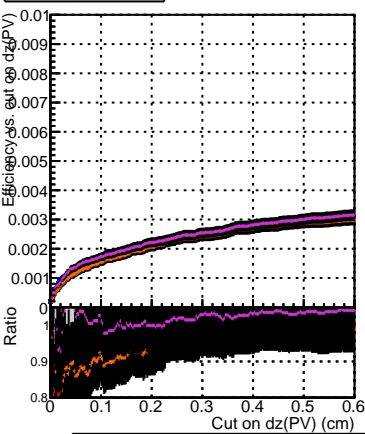

Efficiency vs. dz (PV)

Efficiency (tracking eff factorized out) vs. dz (PV)

Fake rate

- DQMstep3 TT_CKF
- DQMstep3 TT_default
- DQMstep3 TT_ckfPixelLess
- DQMstep3 TT_default-relf2
- DQMstep3 TT_defaultNEWTOLDSAMPLE-relf2