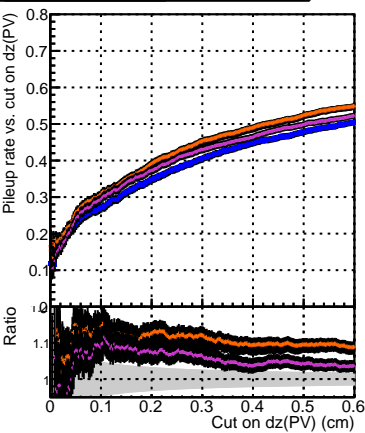

Efficiency vs. dz (PV)

Efficiency (tracking eff factorized out) vs. dz (PV)

Fake rate

- DQMstep3 TT_CKF
- DQMstep3 TT_default
- DQMstep3 TT_ckfPixelLess
- DQMstep3 TT_default-relf2
- DQMstep3 TT_defaultNEWTOLDSAMPLE-relf2