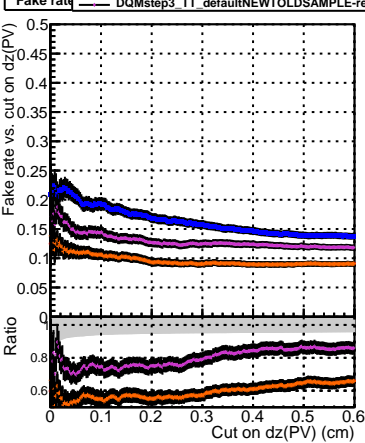

Efficiency vs. dz (PV)

Efficiency (tracking eff factorized out) vs. dz (PV)

Fake rate

- DQMstep3 TT_CKF
- DQMstep3 TT_default
- DQMstep3 TT_ckfPixelLess
- DQMstep3 TT_default-relf2
- DQMstep3 TT_defaultNEWTOLDSAMPLE-relf2