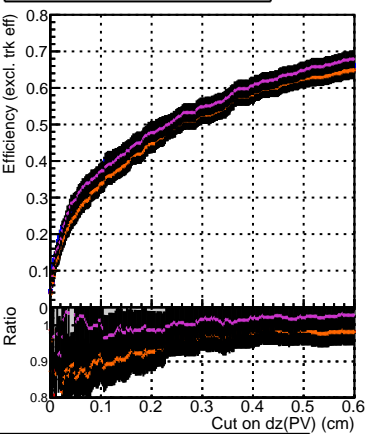

Efficiency vs. dz (PV)

Efficiency (tracking eff factorized out) vs. dz (PV)

Fake rate

- DQMstep3 TT_CKF
- DQMstep3 TT_default
- DQMstep3 TT_ckfPixelLess
- DQMstep3 TT_default-relf2
- DQMstep3 TT_defaultNEWTOLDSAMPLE-relf2