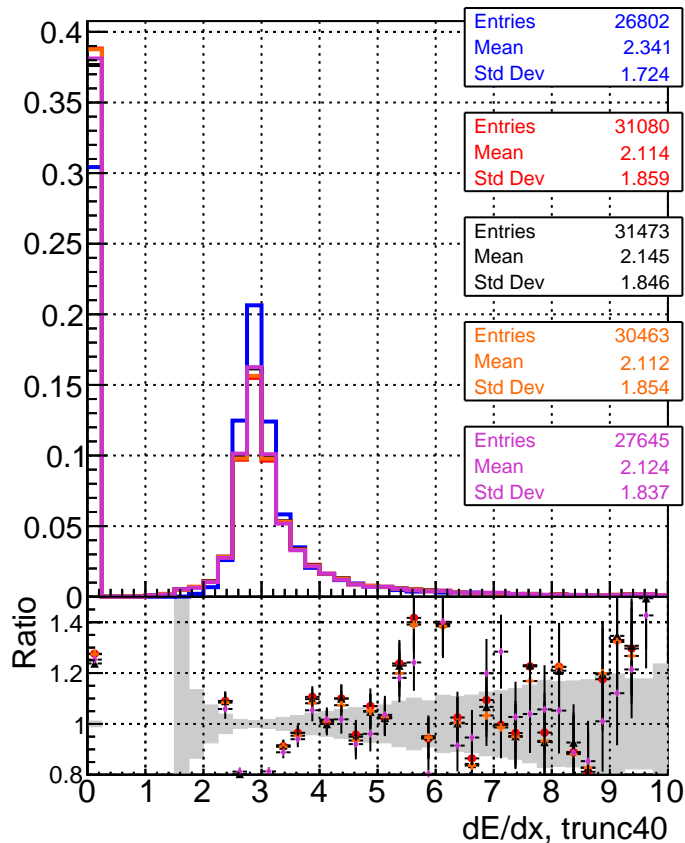

**dE/dx estimator 1**

**dE/dx estimator 2**

- DQMstep3 TT CKF
- DQMstep3 TT default
- DQMstep3 TT ckfPixelLess
- DQMstep3 TT default-rlf2
- DQMstep3 TT defaultNEWTOLDSAMPLE-rlf2