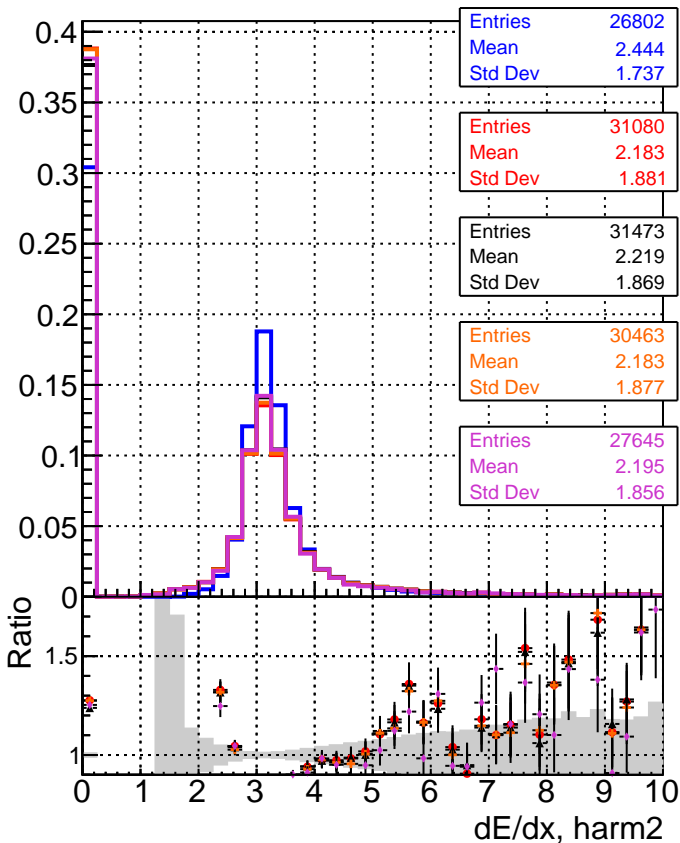

**dE/dx estimator 1**

**dE/dx estimator 2**

- DQMstep3 TT CKF
- DQMstep3 TT default
- DQMstep3 TT ckfPixelLess
- DQMstep3 TT default-rlf2
- DQMstep3 TT defaultNEWTOLDSAMPLE-rlf2