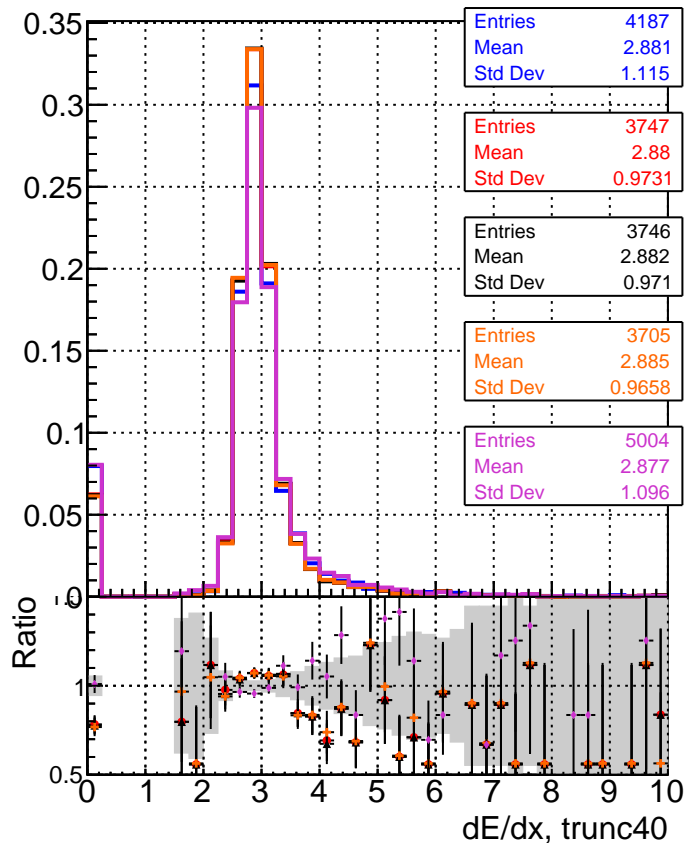

**dE/dx estimator 1**

**dE/dx estimator 2**

- DQMstep3 TT CKF
- DQMstep3 TT default
- DQMstep3 TT ckfPixelLess
- DQMstep3 TT default-relf2
- DQMstep3 TT defaultNEWTOLDSAMPLE-relf2