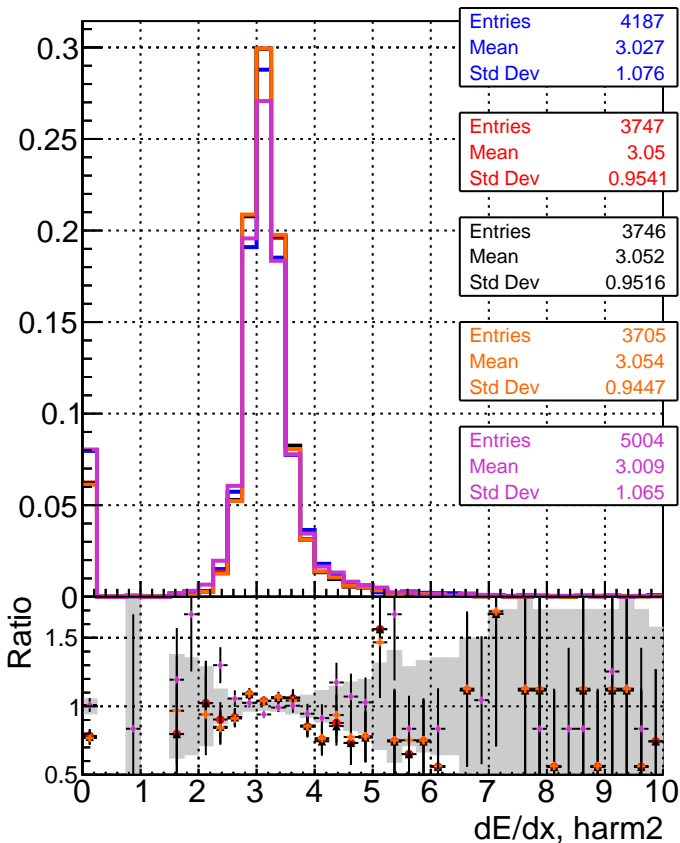

**dE/dx estimator 1**

**dE/dx estimator 2**

- DQMstep3 TT CKF
- DQMstep3 TT default
- DQMstep3 TT ckfPixelLess
- DQMstep3 TT default-relf2
- DQMstep3 TT defaultNEWTOLDSAMPLE-relf2