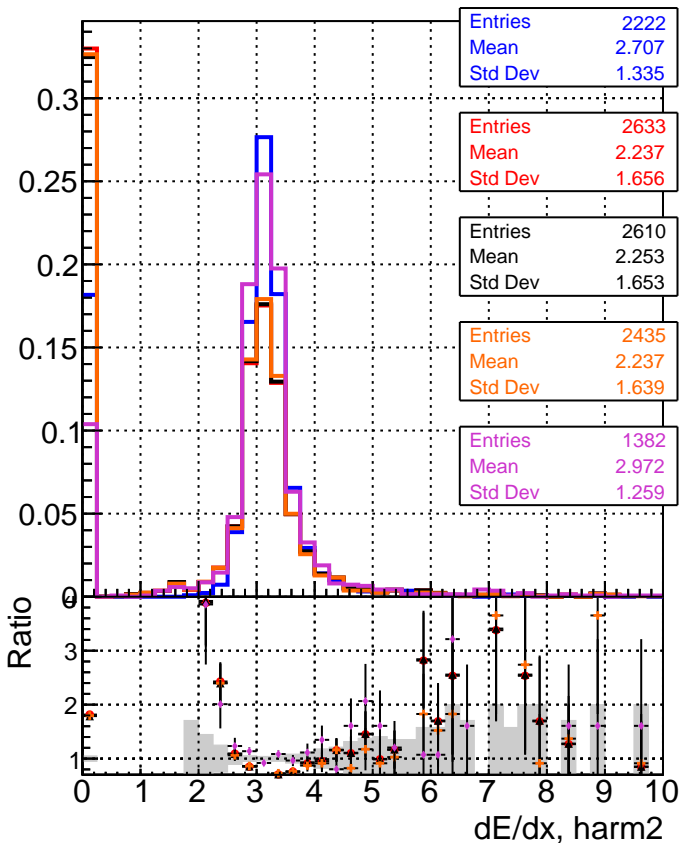

dE/dx estimator 1

dE/dx estimator 2

— DQMstep3 TT CKF
 — DQMstep3 TT default
 — DQMstep3 TT ckfPixelLess
 — DQMstep3 TT default-relf2
 — DQMstep3 TT defaultNEWTOLDSAMPLE-relf2