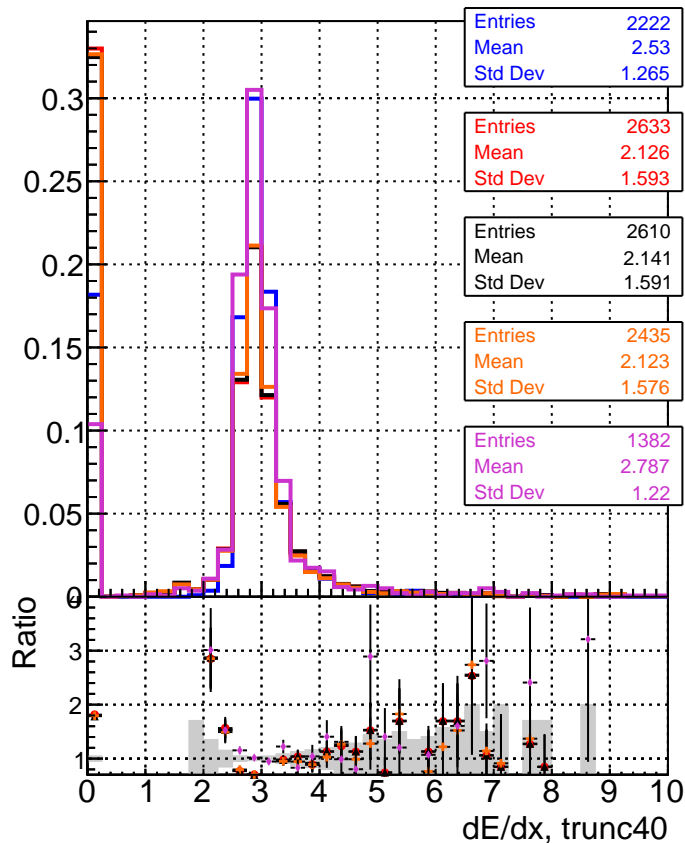

dE/dx estimator 1

dE/dx estimator 2

— DQMstep3 TT CKF
 — DQMstep3 TT default
 — DQMstep3 TT ckfPixelLess
 — DQMstep3 TT default-relf2
 — DQMstep3 TT defaultNEWTOLDSAMPLE-relf2