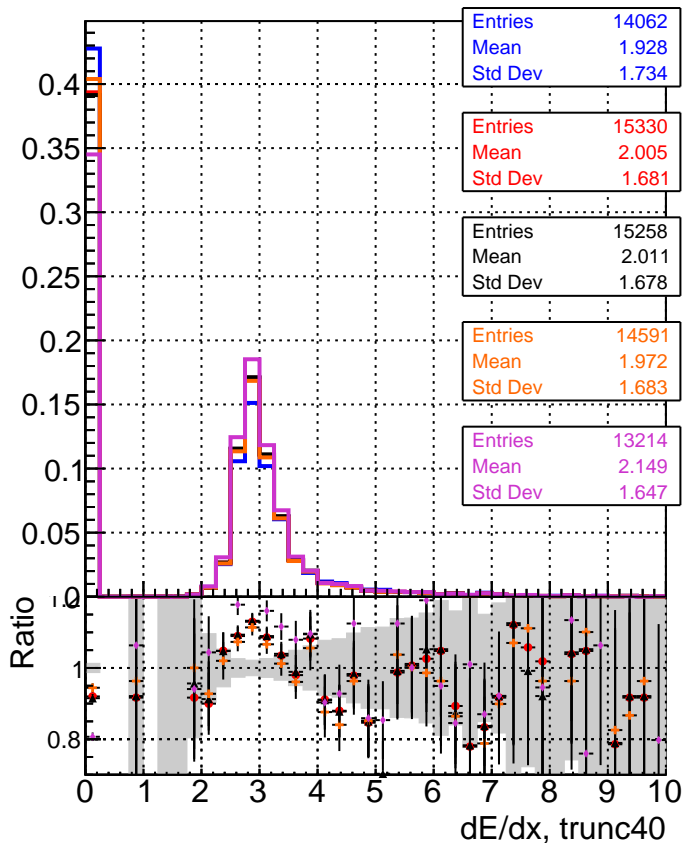

dE/dx estimator 1

dE/dx estimator 2

— DQMstep3 TT CKF
— DQMstep3 TT default
— DQMstep3 TT ckfPixelLess
— DQMstep3 TT default-rlf2
— DQMstep3 TT defaultNEWTOLDSAMPLE-rlf2