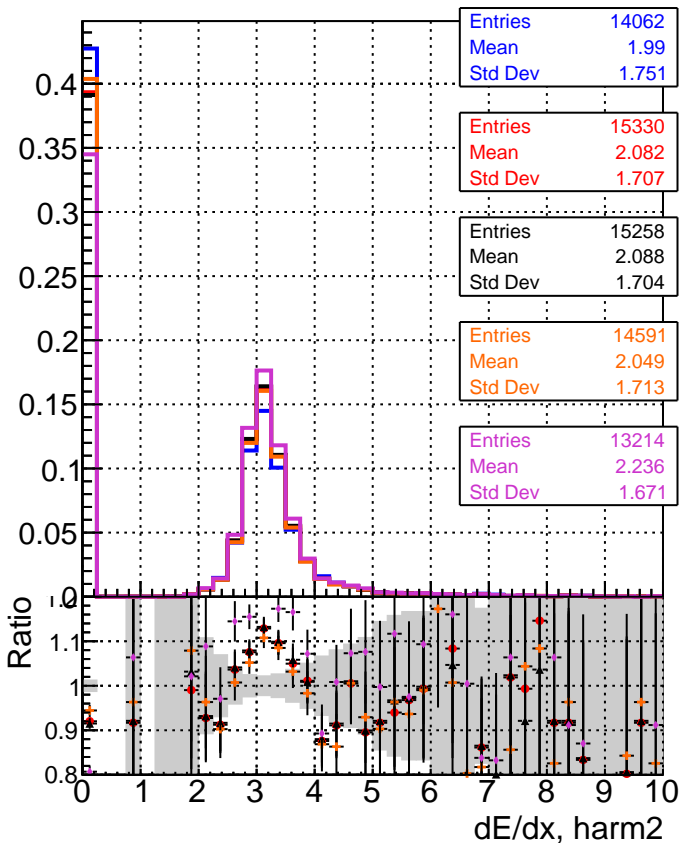

dE/dx estimator 1

dE/dx estimator 2

— DQMstep3 TT CKF
— DQMstep3 TT default
— DQMstep3 TT ckfPixelLess
— DQMstep3 TT default-rlf2
— DQMstep3 TT defaultNEWTOLDSAMPLE-rlf2