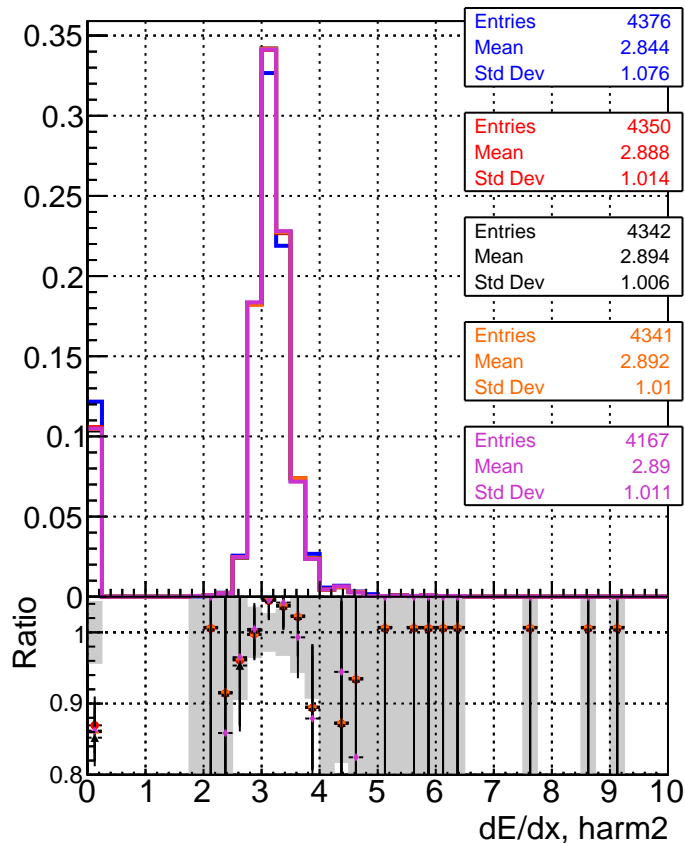

dE/dx estimator 1**dE/dx estimator 2**

■ DQMstep3 TT CKF
■ DQMstep3 TT default
■ DQMstep3 TT ckfPixelLess
■ DQMstep3 TT default-relf2
■ DQMstep3 TT defaultNEWTOLDSAMPLE-relf2