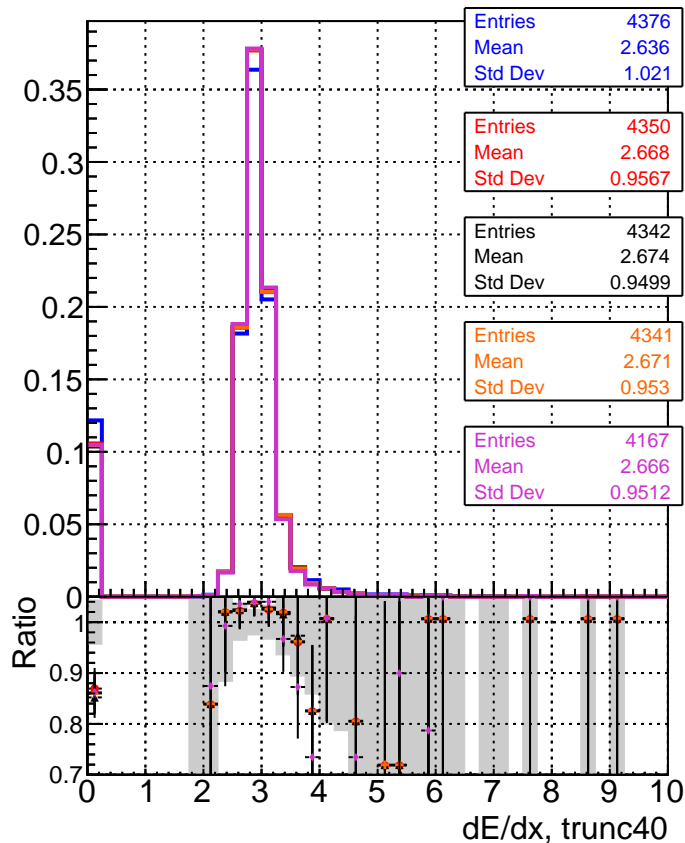

dE/dx estimator 1**dE/dx estimator 2**

■ DQMstep3 TT CKF
■ DQMstep3 TT default
■ DQMstep3 TT ckfPixelLess
■ DQMstep3 TT default-relf2
■ DQMstep3 TT defaultNEWTOLDSAMPLE-relf2