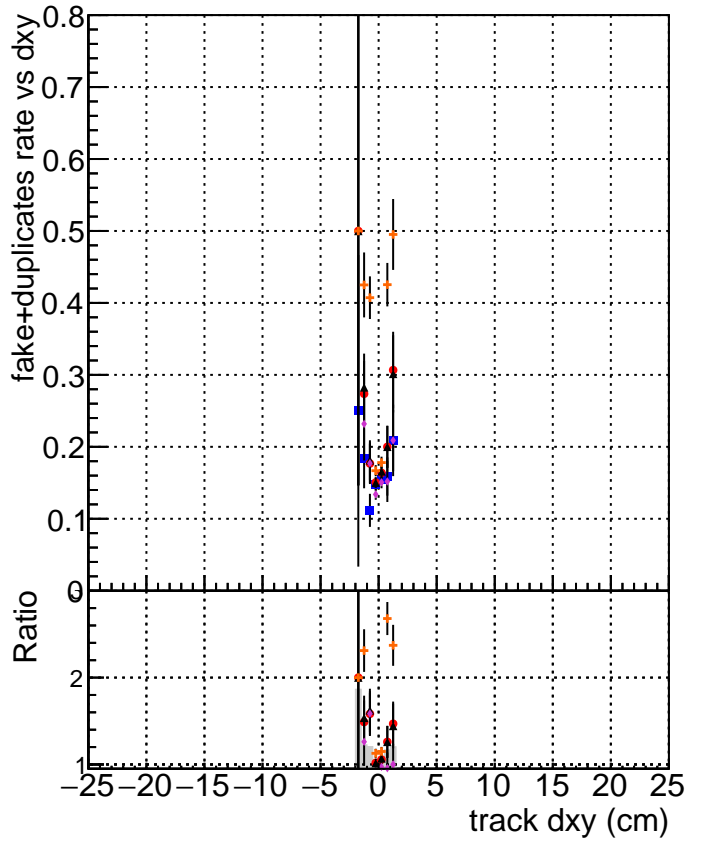

fake+duplicates vs dxy

- DQMstep3 TT CKF
- DQMstep3 TT default
- ▲— DQMstep3 TT ckfPixelLess
- ◆— DQMstep3 TT default-relf2
- ◇— DQMstep3 TT defaultNEWTOLDSAMPLE-relf2