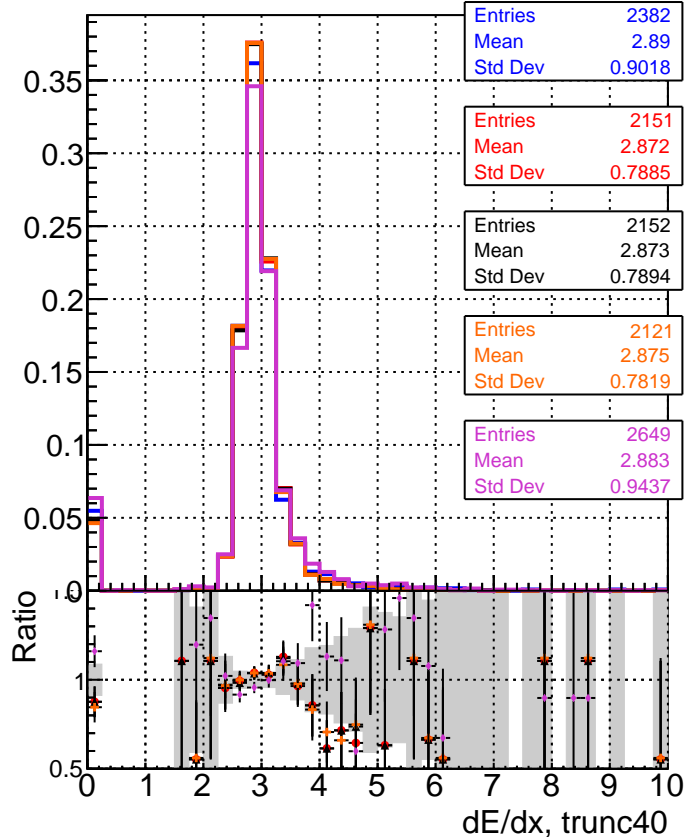

dE/dx estimator 1**dE/dx estimator 2**

■ DQMstep3 TT CKF
■ DQMstep3 TT default
■ DQMstep3 TT ckfPixelLess
■ DQMstep3 TT default-relf2
■ DQMstep3 TT defaultNEWTOLDSAMPLE-relf2