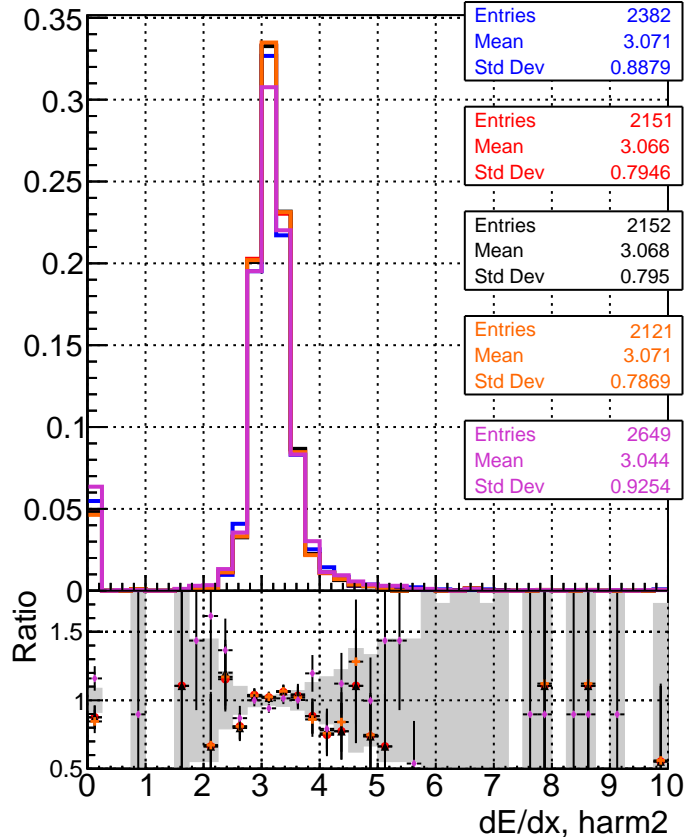

dE/dx estimator 1**dE/dx estimator 2**

■ DQMstep3 TT CKF
■ DQMstep3 TT default
■ DQMstep3 TT ckfPixelLess
■ DQMstep3 TT default-relf2
■ DQMstep3 TT defaultNEWTOLDSAMPLE-relf2