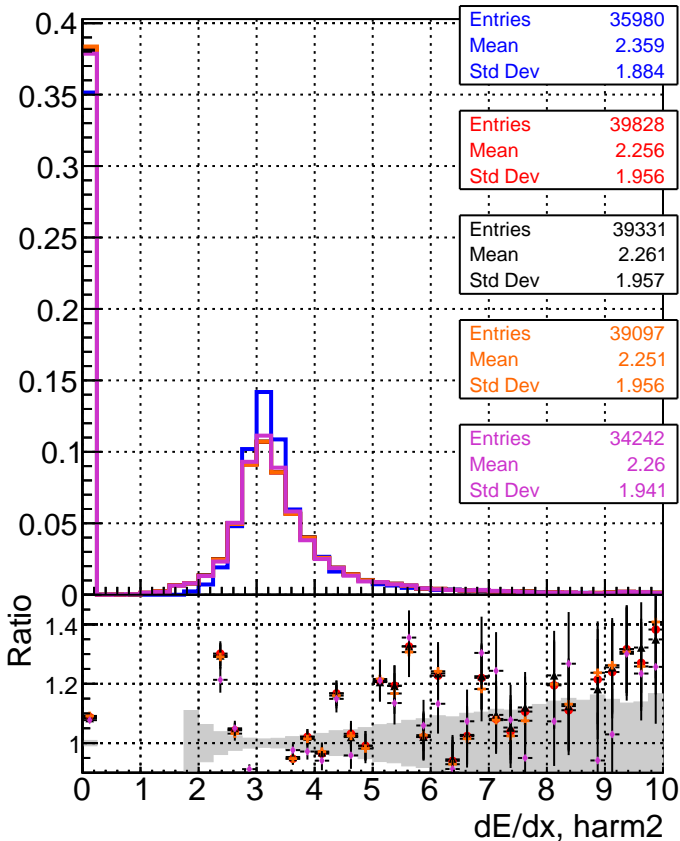

dE/dx estimator 1

dE/dx estimator 2

— DQMstep3 TT CKF
— DQMstep3 TT default
— DQMstep3 TT ckfPixelLess
— DQMstep3 TT default-relf2
— DQMstep3 TT defaultNEWTOLDSAMPLE-relf2