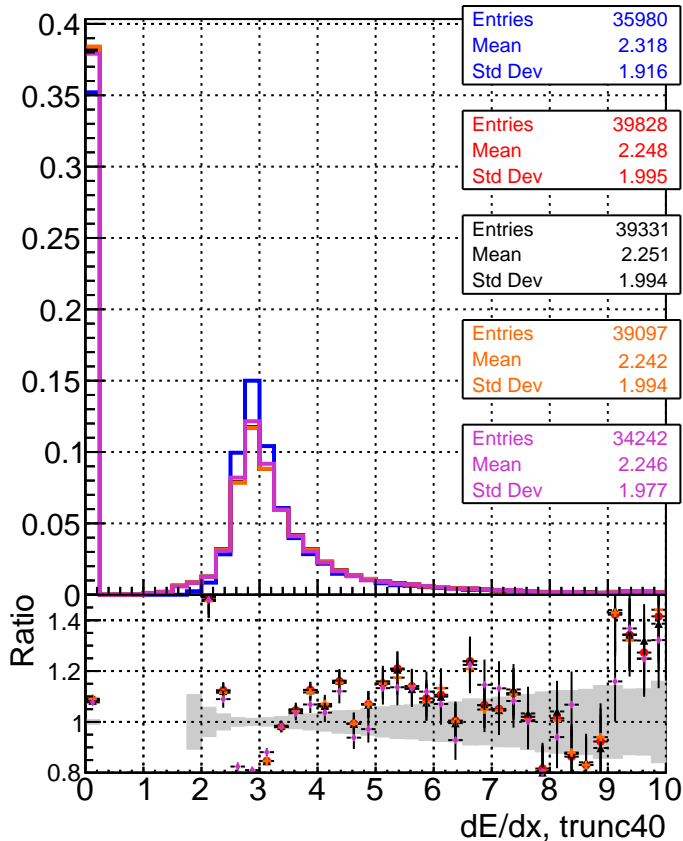

dE/dx estimator 1

dE/dx estimator 2

— DQMstep3 TT CKF
— DQMstep3 TT default
— DQMstep3 TT ckfPixelLess
— DQMstep3 TT default-relf2
— DQMstep3 TT defaultNEWTOLDSAMPLE-relf2