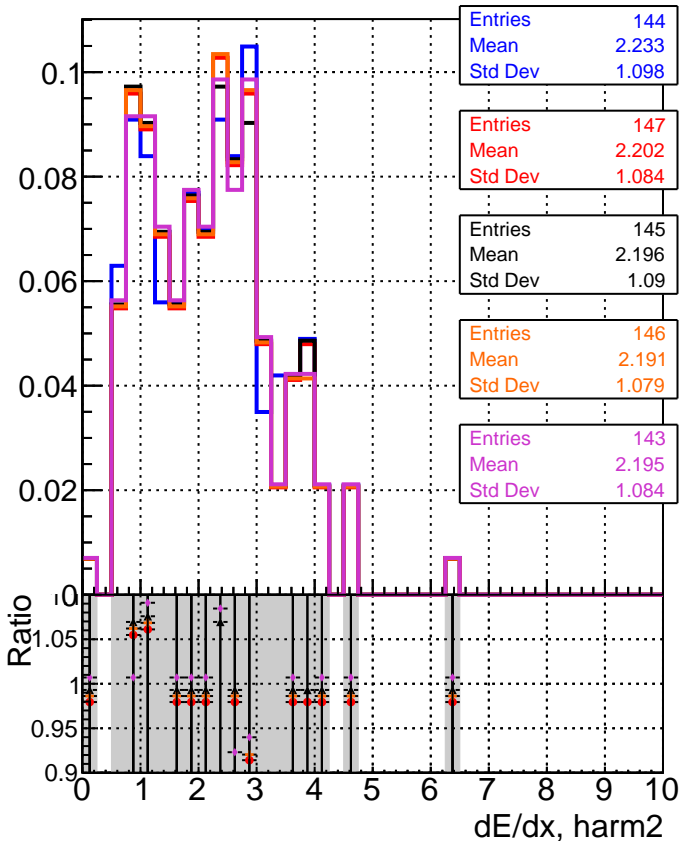

dE/dx estimator 1

dE/dx estimator 2

■ DQMstep3 TT CKF
■ DQMstep3 TT default
■ DQMstep3 TT ckfPixelLess
■ DQMstep3 TT default-relf2
■ DQMstep3 TT defaultNEWTOLDSAMPLE-relf2