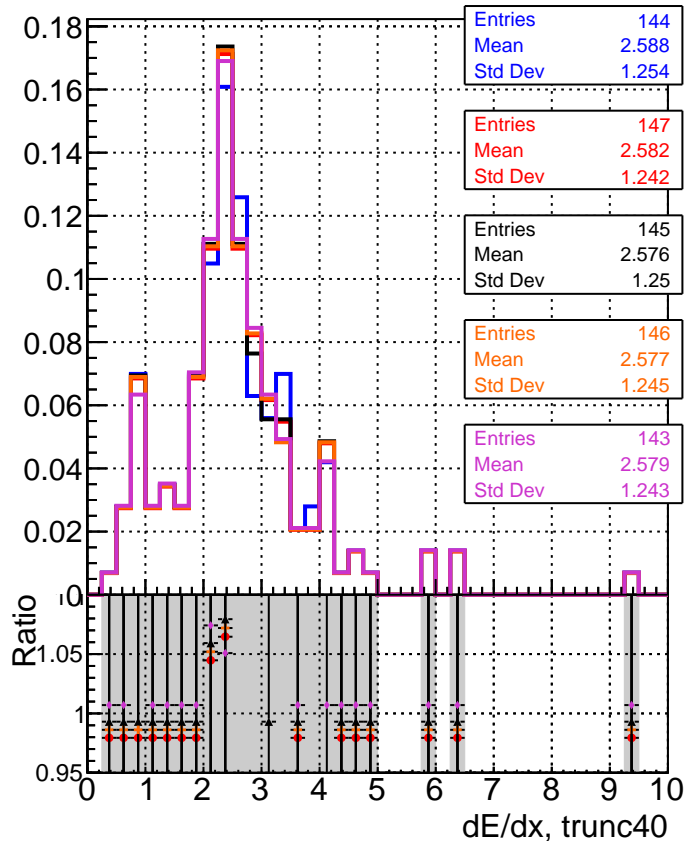

dE/dx estimator 1

dE/dx estimator 2

■ DQMstep3 TT CKF
■ DQMstep3 TT default
■ DQMstep3 TT ckfPixelLess
■ DQMstep3 TT default-relf2
■ DQMstep3 TT defaultNEWTOLDSAMPLE-relf2