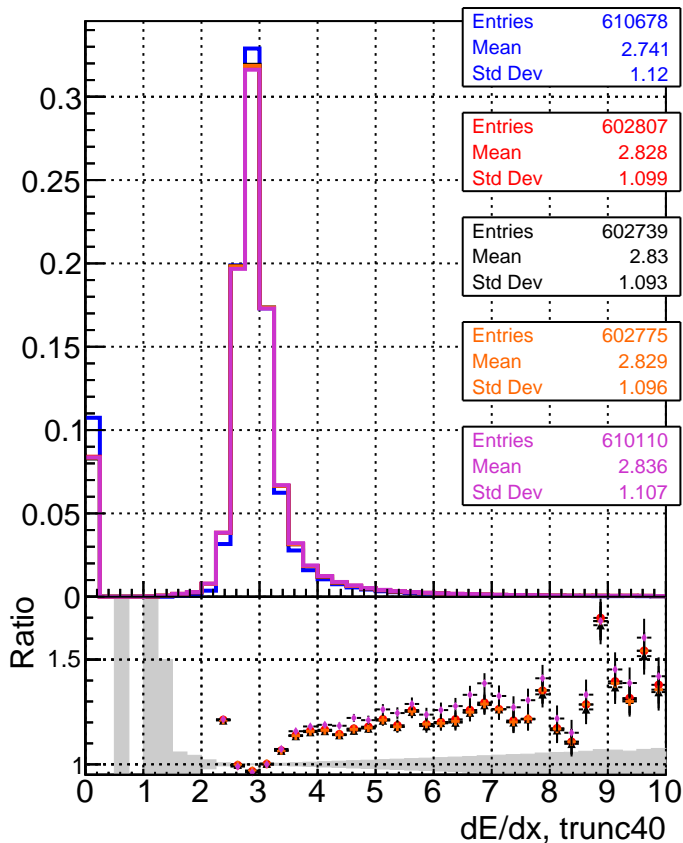

dE/dx estimator 1

dE/dx estimator 2

— DQMstep3 TT CKF  
 — DQMstep3 TT default  
 — DQMstep3 TT ckfPixelLess  
 — DQMstep3 TT default-relf2  
 — DQMstep3 TT defaultNEWTOLDSAMPLE-relf2