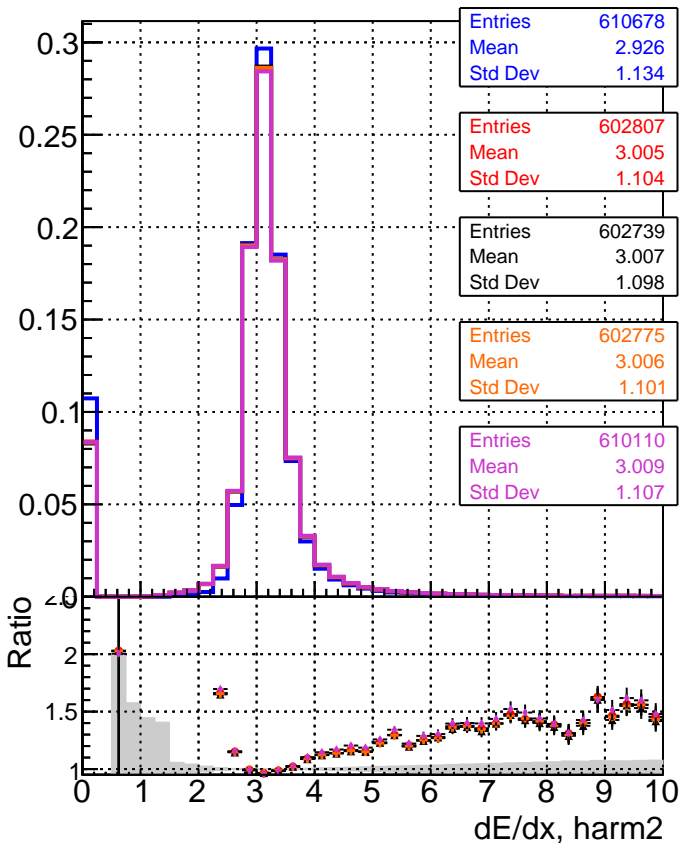

dE/dx estimator 1

dE/dx estimator 2

— DQMstep3 TT CKF  
 — DQMstep3 TT default  
 — DQMstep3 TT ckfPixelLess  
 — DQMstep3 TT default-relf2  
 — DQMstep3 TT defaultNEWTOLDSAMPLE-relf2