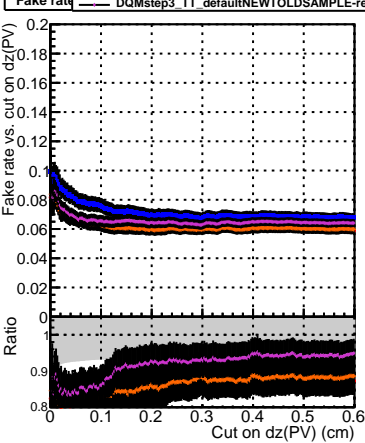

Efficiency vs. dz (PV)

Efficiency (tracking eff factorized out) vs. dz (PV)

Fake rate

- DQMstep3 TT_CKF
- DQMstep3 TT_default
- DQMstep3 TT_ckfPixelLess
- DQMstep3 TT_default-relf2
- DQMstep3 TT_defaultNEWTOLDSAMPLE-relf2