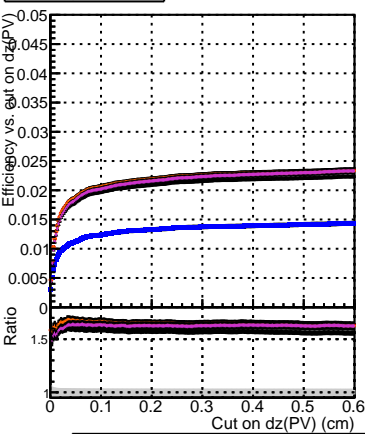

Efficiency vs. dz (PV)

Efficiency (tracking eff factorized out) vs. dz (PV)

Fake rate

- DQMstep3 TT_CKF
- DQMstep3 TT_default
- DQMstep3 TT_ckfPixelLess
- DQMstep3 TT_default-relf2
- DQMstep3 TT_defaultNEWTOLDSAMPLE-relf2