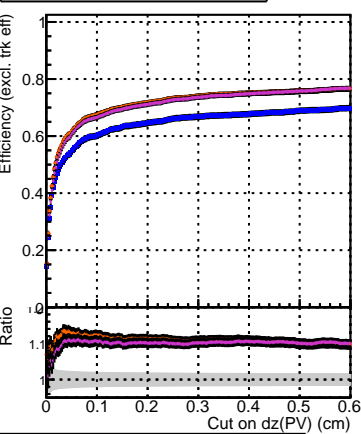

Efficiency vs. dz (PV)

Efficiency (tracking eff factorized out) vs. dz (PV)

Fake rate

- DQMstep3 TT_CKF
- DQMstep3 TT_default
- DQMstep3 TT_ckfPixelLess
- DQMstep3 TT_default-relf2
- DQMstep3 TT_defaultNEWTOLDSAMPLE-relf2