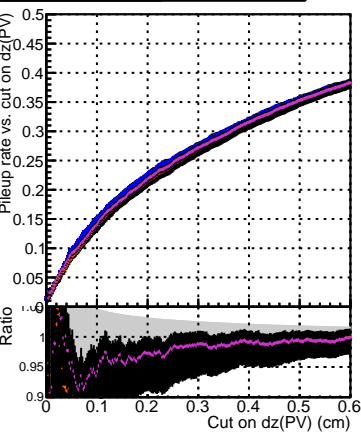

Efficiency vs. dz (PV)

Efficiency (tracking eff factorized out) vs. dz (PV)

Fake rate

- DQMstep3 TT_CKF
- DQMstep3 TT_default
- DQMstep3 TT_ckfPixelLess
- DQMstep3 TT_default-relf2
- DQMstep3 TT_defaultNEWTOLDSAMPLE-relf2