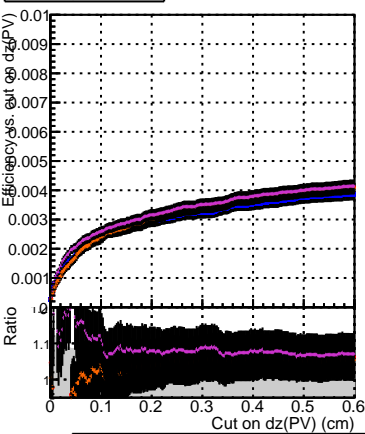

Efficiency vs. dz (PV)

Efficiency (tracking eff factorized out) vs. dz (PV)

- DQMstep3 TT_CKF
- DQMstep3 TT_default
- DQMstep3 TT_ckfPixelLess
- DQMstep3 TT_default-relf2
- DQMstep3 TT_defaultNEWTOLDSAMPLE-relf2

Fake rate