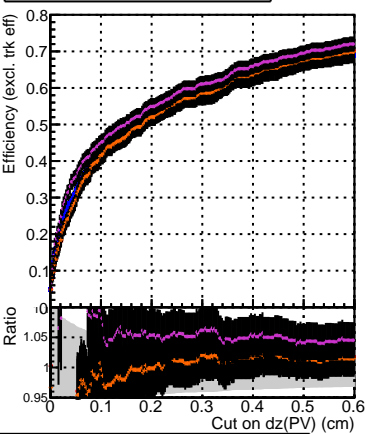

Efficiency vs. dz (PV)

Efficiency (tracking eff factorized out) vs. dz (PV)

- DQMstep3 TT_CKF
- DQMstep3 TT_default
- DQMstep3 TT_ckfPixelLess
- DQMstep3 TT_default-relf2
- DQMstep3 TT_defaultNEWTOLDSAMPLE-relf2

Fake rate