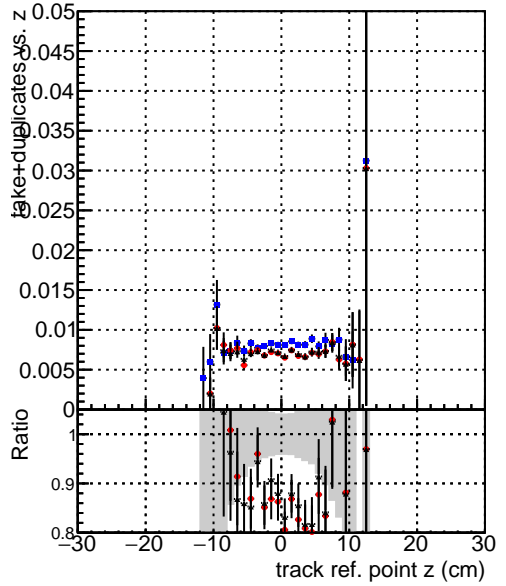

fake+duplicates vs vert r

—◆— DQMstep3_SoftQCD_CKF
—●— DQMstep3_SoftQCD_default
—▲— DQMstep3_SoftQCD_ckfPixelLess

**fake+duplicates vs Sim. PV z**