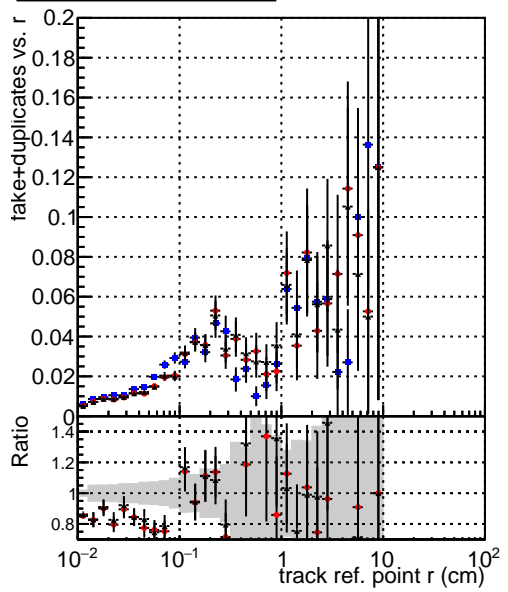

fake+duplicates vs vert r

—◆— DQMstep3_SoftQCD_CKF
—●— DQMstep3_SoftQCD_default
—▲— DQMstep3_SoftQCD_ckfPixelLess

**fake+duplicates vs Sim. PV z**