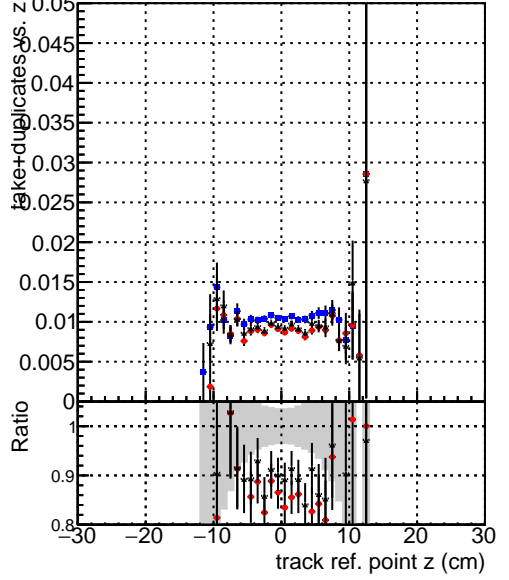

Efficiency vs vertpos**fake+duplicates vs vert r****Efficiency vs. TP vert z****fake+duplicates vs. track ref. point z****Efficiency vs. sim PV z****fake+duplicates vs Sim. PV z**

- DQMstep3_SoftQCD_CKF
- DQMstep3_SoftQCD_default
- DQMstep3_SoftQCD_defaultNEWT