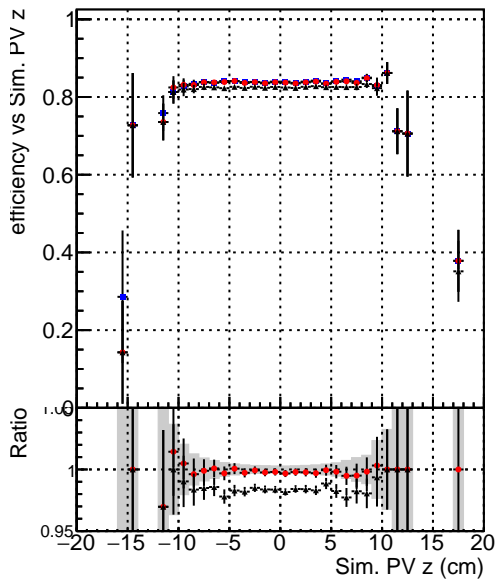

Efficiency vs vertpos**fake+duplicates vs vert r****Efficiency vs. TP vert z****fake+duplicates vs. track ref. point z****Efficiency vs. sim PV z****fake+duplicates vs Sim. PV z**

- DQMstep3_SoftQCD_CKF
- DQMstep3_SoftQCD_default
- DQMstep3_SoftQCD_defaultNEWT