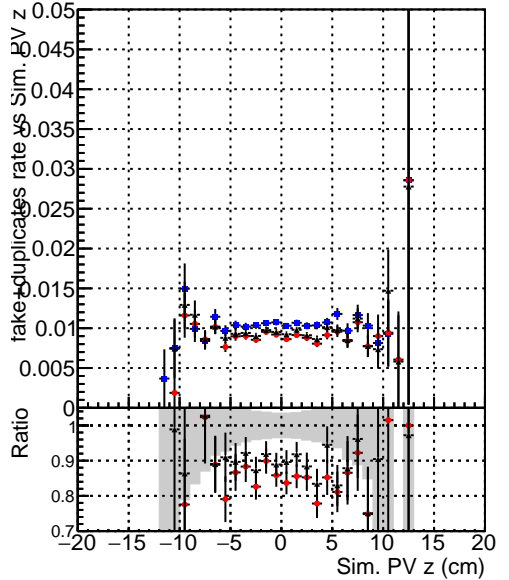

Efficiency vs vertpos**fake+duplicates vs vert r****Efficiency vs. TP vert z****fake+duplicates vs. track ref. point z****Efficiency vs. sim PV z****fake+duplicates vs Sim. PV z**

- DQMstep3_SoftQCD_CKF
- DQMstep3_SoftQCD_default
- DQMstep3_SoftQCD_defaultNEWT