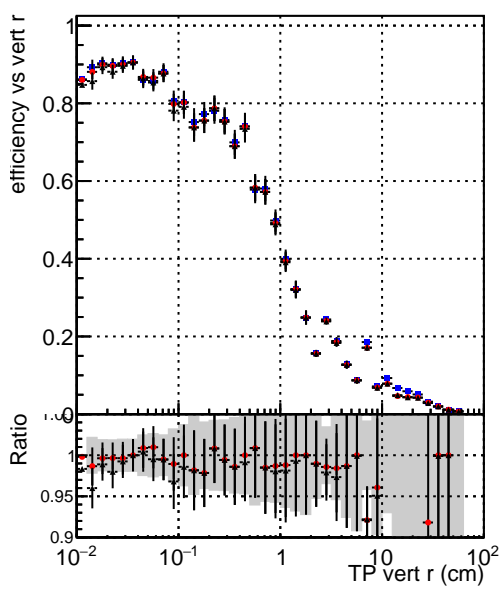

Efficiency vs vertpos**fake+duplicates vs vert r****Efficiency vs. TP vert z****fake+duplicates vs. track ref. point z****Efficiency vs. sim PV z****fake+duplicates vs Sim. PV z**

- DQMstep3_SoftQCD_CKF
- DQMstep3_SoftQCD_default
- DQMstep3_SoftQCD_defaultNEWT