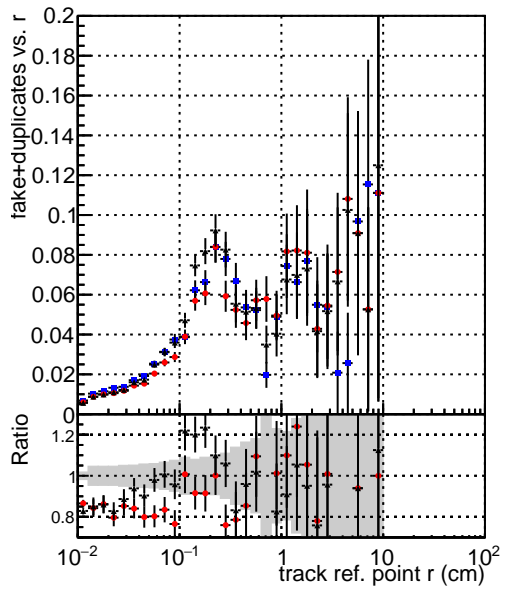

Efficiency vs vertpos**fake+duplicates vs vert r****Efficiency vs. TP vert z****fake+duplicates vs. track ref. point z****Efficiency vs. sim PV z****fake+duplicates vs Sim. PV z**

- DQMstep3_SoftQCD_CKF
- DQMstep3_SoftQCD_default
- DQMstep3_SoftQCD_defaultNEWT