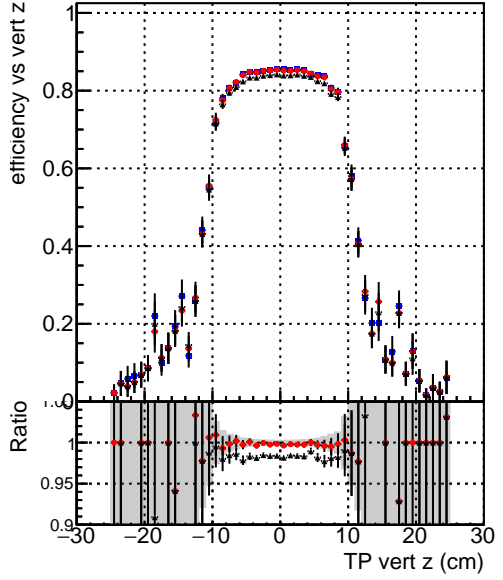

Efficiency vs vertpos**fake+duplicates vs vert r****Efficiency vs. TP vert z****fake+duplicates vs. track ref. point z****Efficiency vs. sim PV z****fake+duplicates vs Sim. PV z**

- DQMstep3_SoftQCD_CKF
- DQMstep3_SoftQCD_default
- DQMstep3_SoftQCD_defaultNEWT