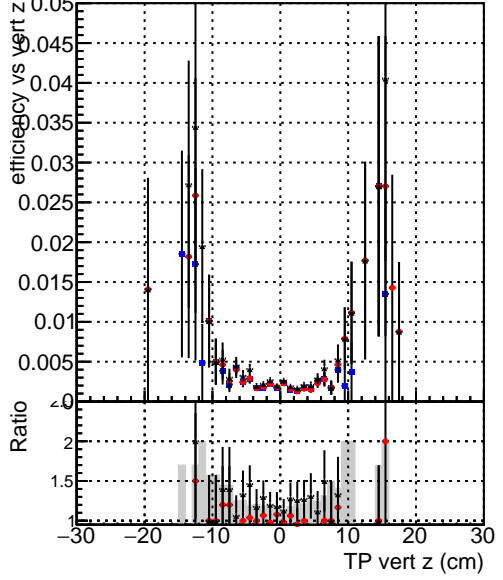

**Efficiency vs vertpos****fake+duplicates vs vert r**
**Efficiency vs vert z**  
 Legend:  
 - DQMstep3\_SoftQCD\_CKF (blue circle)  
 - DQMstep3\_SoftQCD\_default (red circle)  
 - DQMstep3\_SoftQCD\_defaultNEWT (black circle)
**Efficiency vs. sim PV z****fake+duplicates vs Sim. PV z**