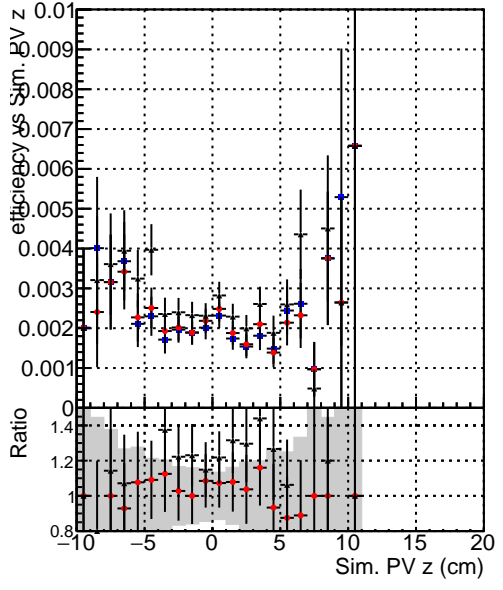

**Efficiency vs vertpos****fake+duplicates vs vert r**
**Efficiency vs vert z**  
 Legend:  
 - DQMstep3\_SoftQCD\_CKF (blue circle)  
 - DQMstep3\_SoftQCD\_default (red circle)  
 - DQMstep3\_SoftQCD\_defaultNEWT (black circle)
**Efficiency vs. sim PV z****fake+duplicates vs Sim. PV z**