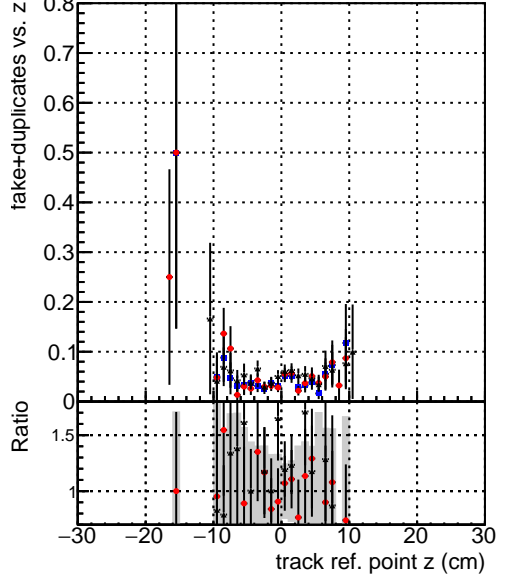

**Efficiency vs vertpos****fake+duplicates vs vert r**
**Efficiency vs vert z**  
 Legend:  
 - DQMstep3\_SoftQCD\_CKF (blue circle)  
 - DQMstep3\_SoftQCD\_default (red circle)  
 - DQMstep3\_SoftQCD\_defaultNEWT (black circle)
**Efficiency vs. sim PV z****fake+duplicates vs Sim. PV z**