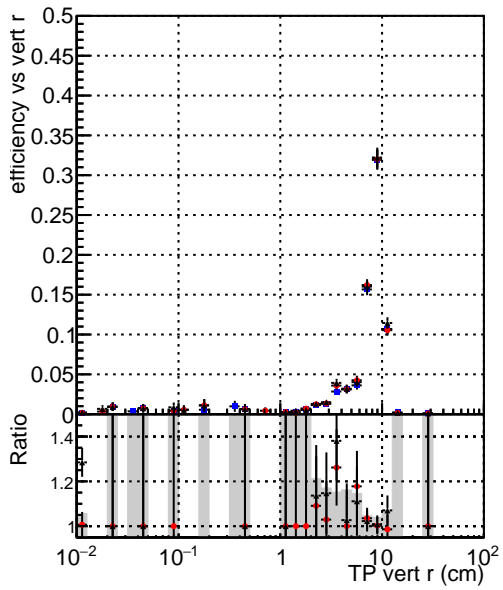

**Efficiency vs vertpos****fake+duplicates vs vert r**
**Efficiency vs vert z**  
 Legend:  
 - DQMstep3\_SoftQCD\_CKF (blue circle)  
 - DQMstep3\_SoftQCD\_default (red circle)  
 - DQMstep3\_SoftQCD\_defaultNEWT (black circle)
**Efficiency vs. sim PV z****fake+duplicates vs Sim. PV z**