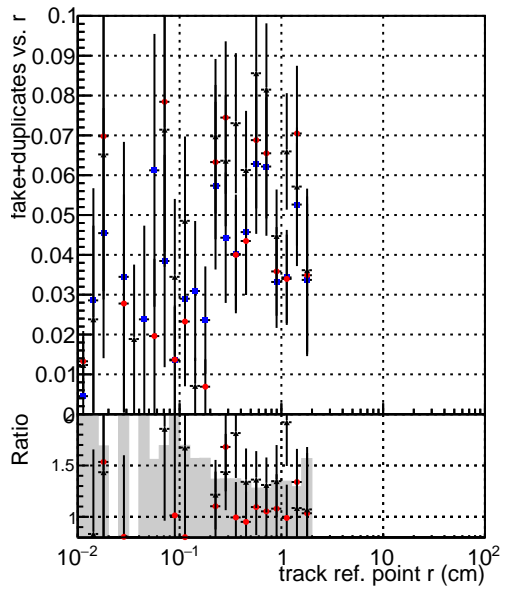

**Efficiency vs vertpos****fake+duplicates vs vert r**
**Efficiency vs vert z**  
 Legend:  
 - DQMstep3\_SoftQCD\_CKF (blue circle)  
 - DQMstep3\_SoftQCD\_default (red circle)  
 - DQMstep3\_SoftQCD\_defaultNEWT (black circle)
**Efficiency vs. sim PV z****fake+duplicates vs Sim. PV z**