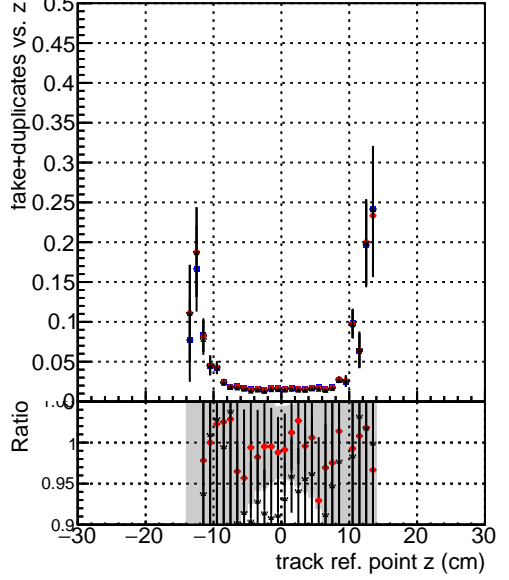

**Efficiency vs vertpos****fake+duplicates vs vert r**
**Efficiency vs. sim PV z**

- DQMstep3\_SoftQCD\_CKF
- DQMstep3\_SoftQCD\_default
- DQMstep3\_SoftQCD\_defaultNEWT2

**Efficiency vs. sim PV z****fake+duplicates vs Sim. PV z**