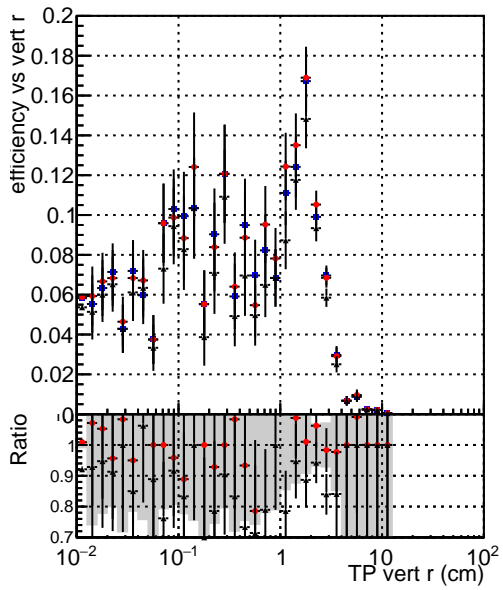

**Efficiency vs vertpos****fake+duplicates vs vert r**
**Efficiency vs. sim PV z**

- DQMstep3\_SoftQCD\_CKF
- DQMstep3\_SoftQCD\_default
- DQMstep3\_SoftQCD\_defaultNEWT2

**Efficiency vs. sim PV z****fake+duplicates vs Sim. PV z**