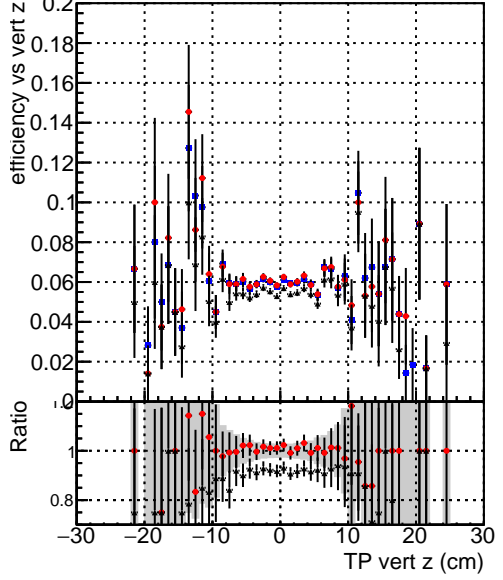

**Efficiency vs vertpos****fake+duplicates vs vert r**
**Efficiency vs. sim PV z**

- DQMstep3\_SoftQCD\_CKF
- DQMstep3\_SoftQCD\_default
- DQMstep3\_SoftQCD\_defaultNEWT2

**Efficiency vs. sim PV z****fake+duplicates vs Sim. PV z**