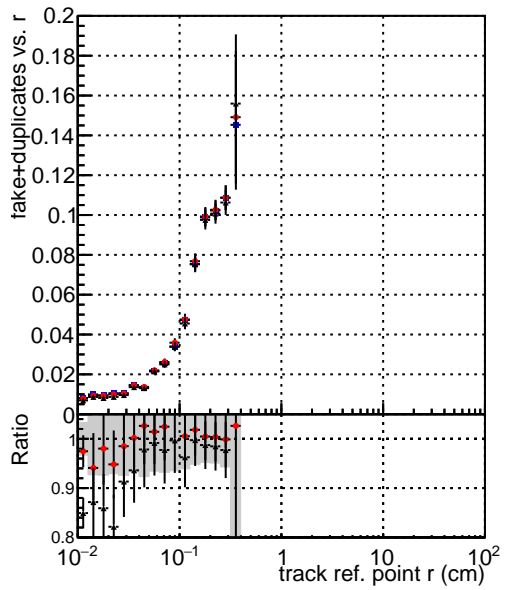

**Efficiency vs vertpos****fake+duplicates vs vert r**
**Efficiency vs. sim PV z**

- DQMstep3\_SoftQCD\_CKF
- DQMstep3\_SoftQCD\_default
- DQMstep3\_SoftQCD\_defaultNEWT2

**Efficiency vs. sim PV z****fake+duplicates vs Sim. PV z**