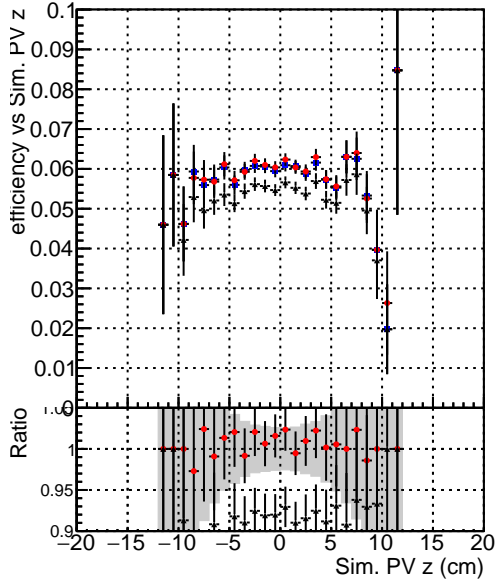

**Efficiency vs vertpos****fake+duplicates vs vert r**
**Efficiency vs. sim PV z**

- DQMstep3\_SoftQCD\_CKF
- DQMstep3\_SoftQCD\_default
- DQMstep3\_SoftQCD\_defaultNEWT2

**Efficiency vs. sim PV z****fake+duplicates vs Sim. PV z**