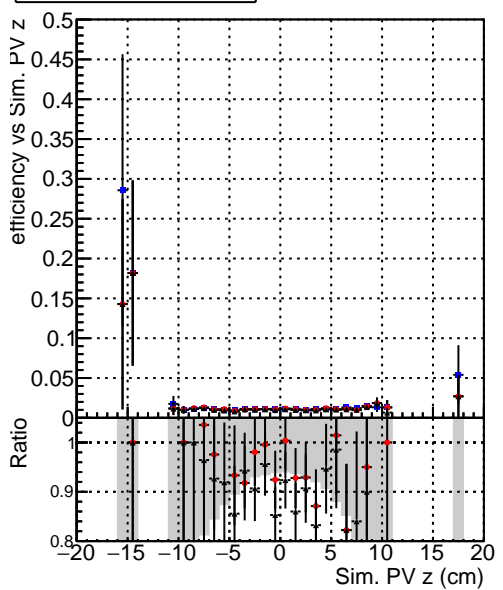

Efficiency vs vertpos**fake+duplicates vs vert r****Efficiency vs vert z****fake+duplicates vs vert z****Efficiency vs. sim PV z****fake+duplicates vs Sim. PV z**

- DQMstep3_SoftQCD_CKF
- DQMstep3_SoftQCD_default
- DQMstep3_SoftQCD_defaultNEWT2