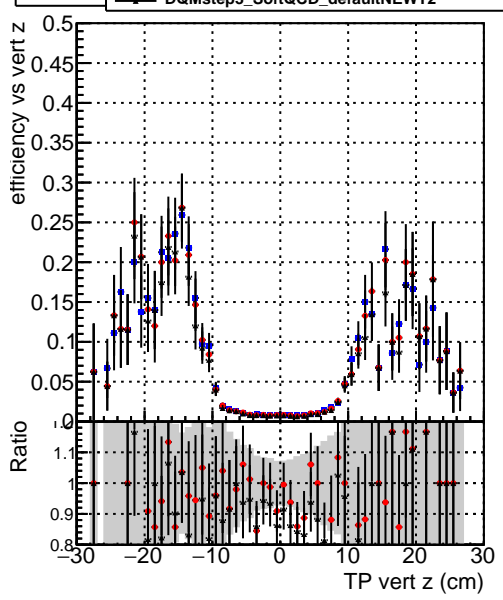

Efficiency vs vertpos**fake+duplicates vs vert r****Efficiency vs vert z****fake+duplicates vs vert z****Efficiency vs. sim PV z****fake+duplicates vs Sim. PV z**

- DQMstep3_SoftQCD_CKF
- DQMstep3_SoftQCD_default
- DQMstep3_SoftQCD_defaultNEWT2