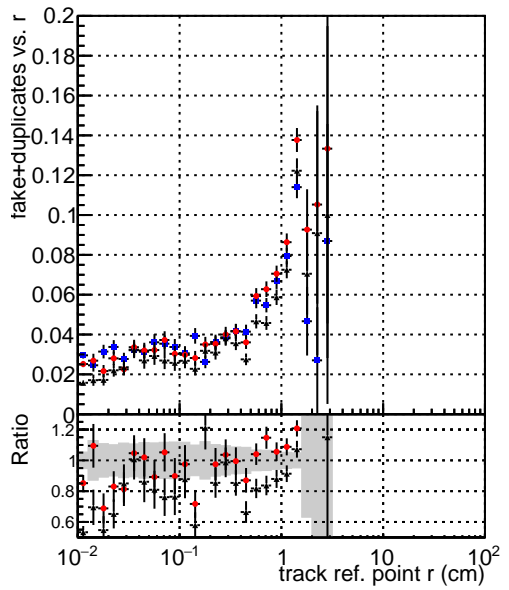

Efficiency vs vertpos**fake+duplicates vs vert r****Efficiency**

- DQMstep3_SoftQCD_CKF
- DQMstep3_SoftQCD_default
- DQMstep3_SoftQCD_defaultNEWT2

**Efficiency vs. sim PV z****fake+duplicates vs Sim. PV z**