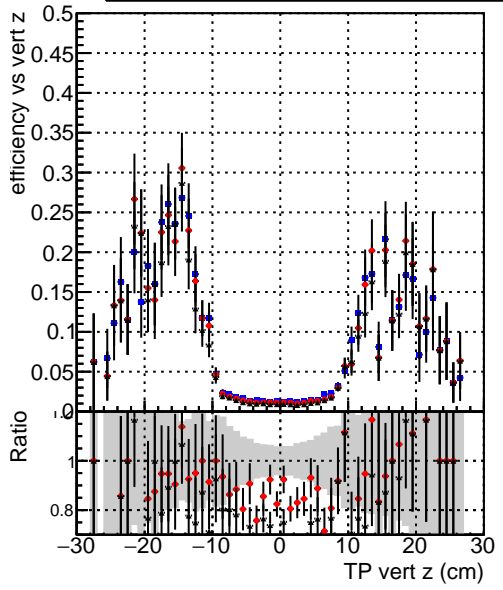

Efficiency vs vertpos**fake+duplicates vs vert r****Efficiency**

- DQMstep3_SoftQCD_CKF
- DQMstep3_SoftQCD_default
- DQMstep3_SoftQCD_defaultNEWT2

**Efficiency vs. sim PV z****fake+duplicates vs Sim. PV z**