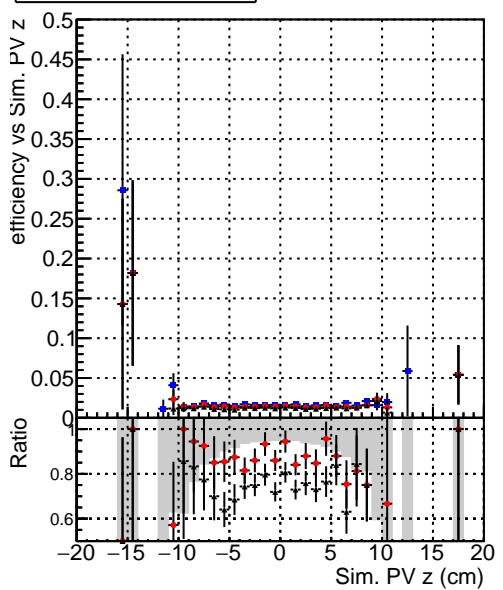

Efficiency vs vertpos**fake+duplicates vs vert r****Efficiency**

- DQMstep3_SoftQCD_CKF
- DQMstep3_SoftQCD_default
- DQMstep3_SoftQCD_defaultNEWT2

**Efficiency vs. sim PV z****fake+duplicates vs Sim. PV z**