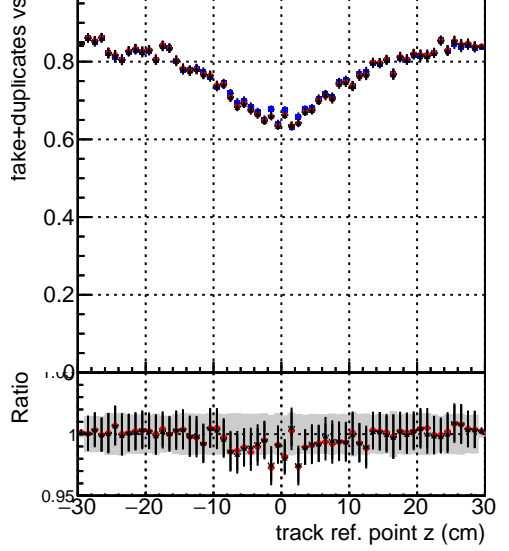

Efficiency vs vertpos**fake+duplicates vs vert r**

- DQMstep3_SoftQCD_CKF
- DQMstep3_SoftQCD_default
- DQMstep3_SoftQCD_defaultNEWt3

Efficiency vs vert z**fake+duplicates vs vert z****Efficiency vs. sim PV z****fake+duplicates vs Sim. PV z**