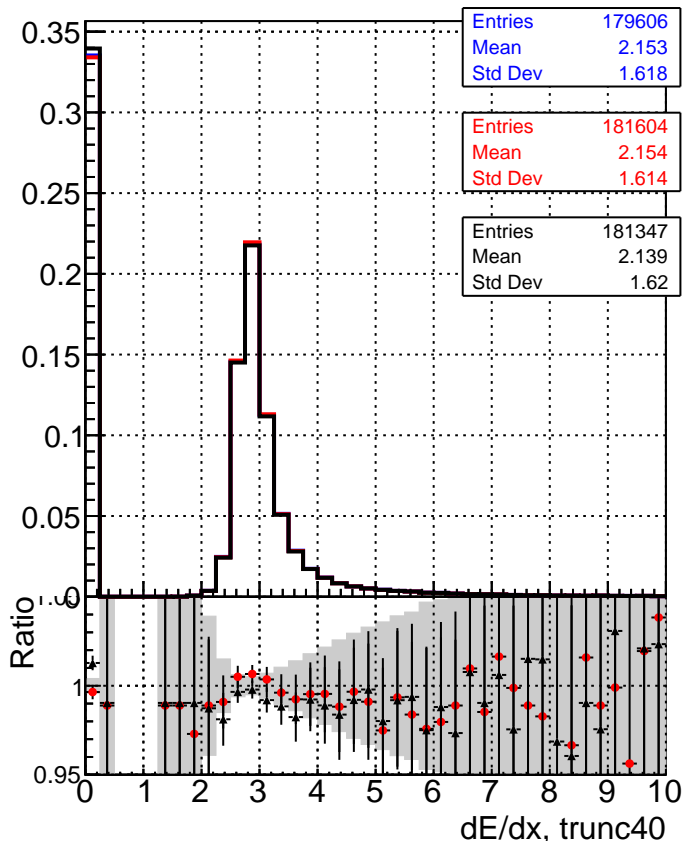

dE/dx estimator 1**dE/dx estimator 2**

■ DQMstep3_SoftQCD_CKF
 ● DQMstep3_SoftQCD_default
 ▲ DQMstep3_SoftQCD_defaultNEWT3