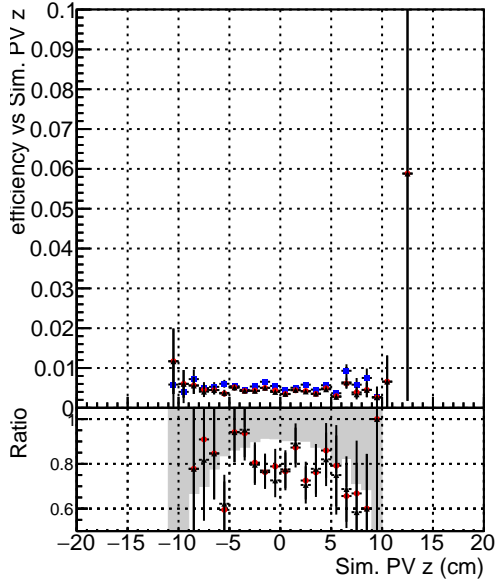

**Efficiency vs vertpos****fake+duplicates vs vert r****Efficiency vs vert z****fake+duplicates vs. z****Efficiency vs. sim PV z****fake+duplicates vs Sim. PV z**

- DQMstep3\_SoftQCD\_CKF
- DQMstep3\_SoftQCD\_default
- DQMstep3\_SoftQCD\_defaultNEWT3