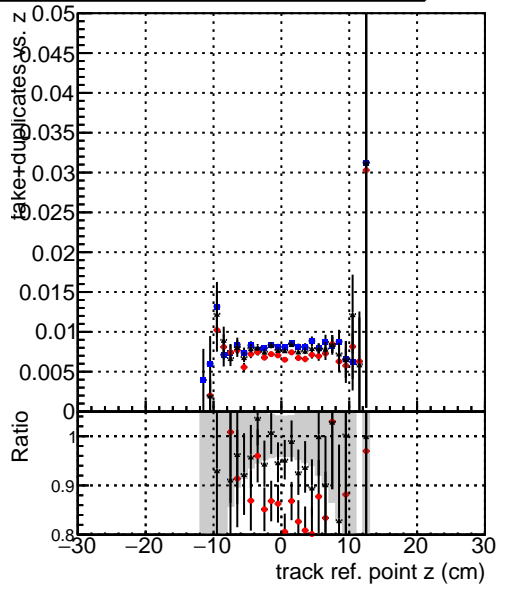

**Efficiency vs vertpos****fake+duplicates vs vert r****Efficiency**

- DQMstep3\_SoftQCD\_CKF
- DQMstep3\_SoftQCD\_default
- DQMstep3\_SoftQCD\_defaultNEWT3

**Efficiency vs. sim PV z****fake+duplicates vs Sim. PV z**