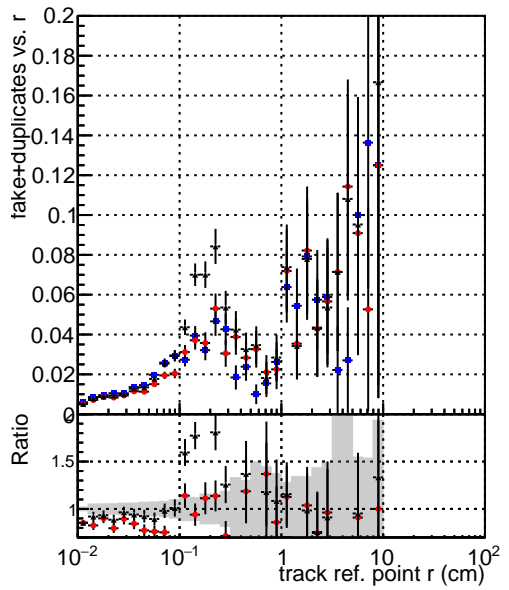

**Efficiency vs vertpos****fake+duplicates vs vert r****Efficiency**

- DQMstep3\_SoftQCD\_CKF
- DQMstep3\_SoftQCD\_default
- DQMstep3\_SoftQCD\_defaultNEWT3

**Efficiency vs. sim PV z****fake+duplicates vs Sim. PV z**