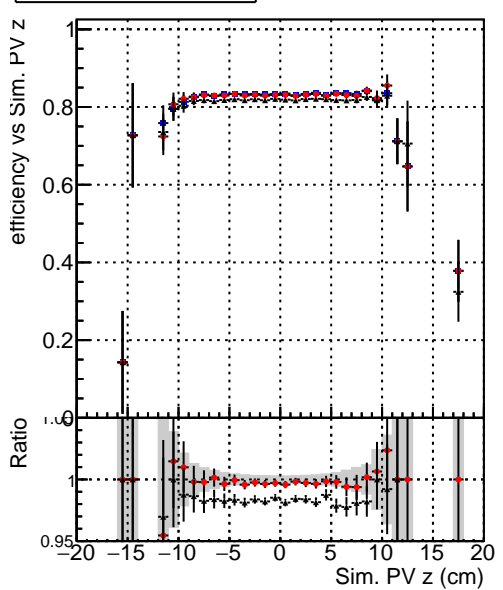

**Efficiency vs vertpos****fake+duplicates vs vert r****Efficiency**

- DQMstep3\_SoftQCD\_CKF
- DQMstep3\_SoftQCD\_default
- DQMstep3\_SoftQCD\_defaultNEWT3

**Efficiency vs. sim PV z****fake+duplicates vs Sim. PV z**