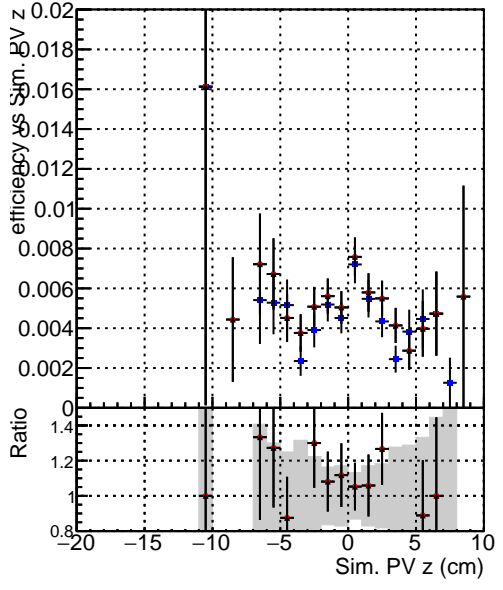

**Efficiency vs vertpos****fake+duplicates vs vert r**
**Efficiency vs vert z**  
 Legend:  
 - DQMstep3\_SMS\_CKF (blue star)  
 - DQMstep3\_SMS\_default (red star)  
 - DQMstep3\_SMS\_ckfPixelLess (black star)
**Efficiency vs. sim PV z****fake+duplicates vs Sim. PV z**