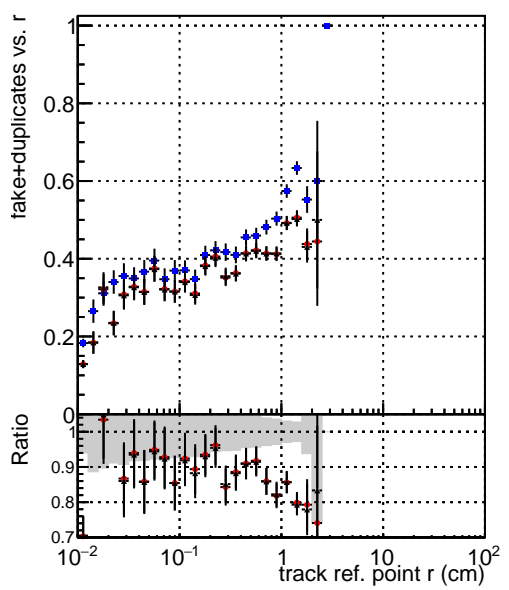

**Efficiency vs vertpos****fake+duplicates vs vert r**
**Efficiency vs vert z**  
 Legend:  
 - DQMstep3\_SMS\_CKF (blue star)  
 - DQMstep3\_SMS\_default (red star)  
 - DQMstep3\_SMS\_ckfPixelLess (black star)
**Efficiency vs. sim PV z****fake+duplicates vs Sim. PV z**