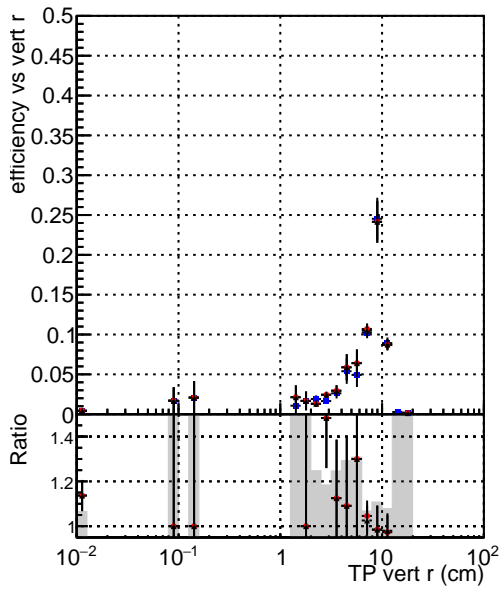

**Efficiency vs vertpos****fake+duplicates vs vert r**
**Efficiency vs vert z**  
 Legend:  
 - DQMstep3\_SMS\_CKF (blue star)  
 - DQMstep3\_SMS\_default (red star)  
 - DQMstep3\_SMS\_ckfPixelLess (black star)
**Efficiency vs. sim PV z****fake+duplicates vs Sim. PV z**