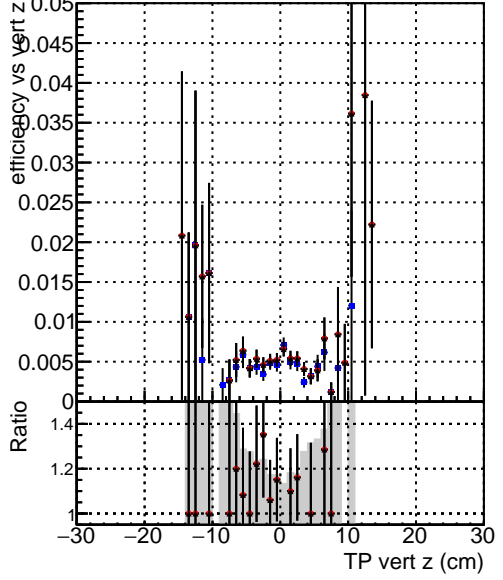

**Efficiency vs vertpos****fake+duplicates vs vert r**
**Efficiency vs vert z**  
 Legend:  
 - DQMstep3\_SMS\_CKF (blue star)  
 - DQMstep3\_SMS\_default (red star)  
 - DQMstep3\_SMS\_ckfPixelLess (black star)
**Efficiency vs. sim PV z****fake+duplicates vs Sim. PV z**