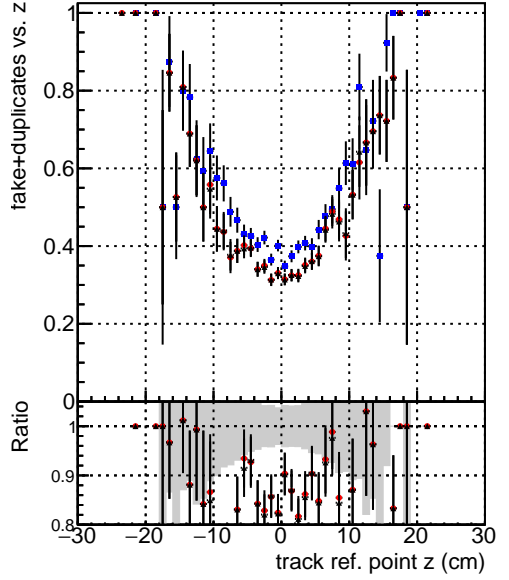

**Efficiency vs vertpos****fake+duplicates vs vert r**
**Efficiency vs vert z**  
 Legend:  
 - DQMstep3\_SMS\_CKF (blue star)  
 - DQMstep3\_SMS\_default (red star)  
 - DQMstep3\_SMS\_ckfPixelLess (black star)
**Efficiency vs. sim PV z****fake+duplicates vs Sim. PV z**