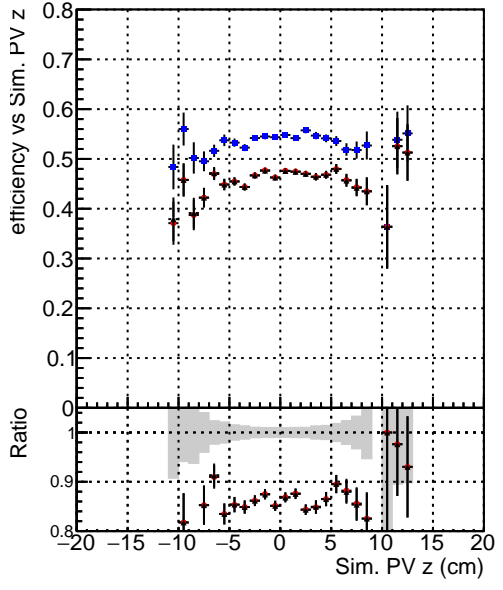

**Efficiency vs vertpos****fake+duplicates vs vert r**
**Efficiency vs vert z**  
 — DQMstep3\_QCD\_CKF  
 — DQMstep3\_QCD\_default  
 — DQMstep3\_QCD\_ckfPixelLess
**Efficiency vs. sim PV z****fake+duplicates vs Sim. PV z**