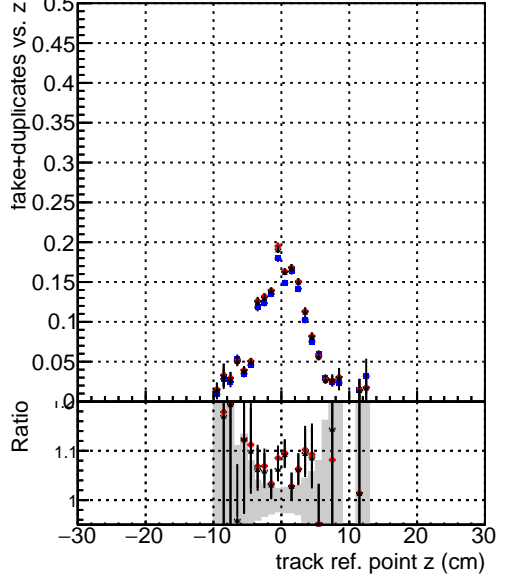

**Efficiency vs vertpos****fake+duplicates vs vert r**
**Efficiency vs vert z**  
 — DQMstep3\_QCD\_CKF  
 — DQMstep3\_QCD\_default  
 — DQMstep3\_QCD\_ckfPixelLess
**Efficiency vs. sim PV z****fake+duplicates vs Sim. PV z**