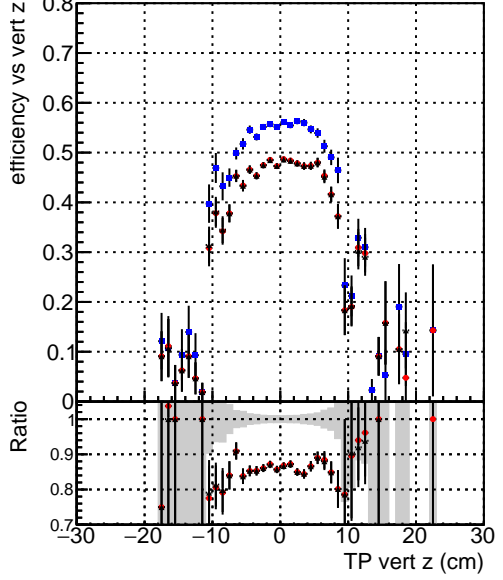

**Efficiency vs vertpos****fake+duplicates vs vert r**
**Efficiency vs vert z**  
 — DQMstep3\_QCD\_CKF  
 — DQMstep3\_QCD\_default  
 — DQMstep3\_QCD\_ckfPixelLess
**Efficiency vs. sim PV z****fake+duplicates vs Sim. PV z**