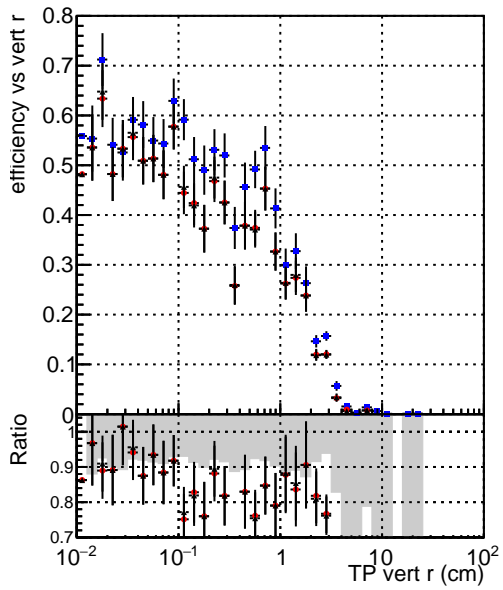

**Efficiency vs vertpos****fake+duplicates vs vert r**
**Efficiency vs vert z**  
 — DQMstep3\_QCD\_CKF  
 — DQMstep3\_QCD\_default  
 — DQMstep3\_QCD\_ckfPixelLess
**Efficiency vs. sim PV z****fake+duplicates vs Sim. PV z**