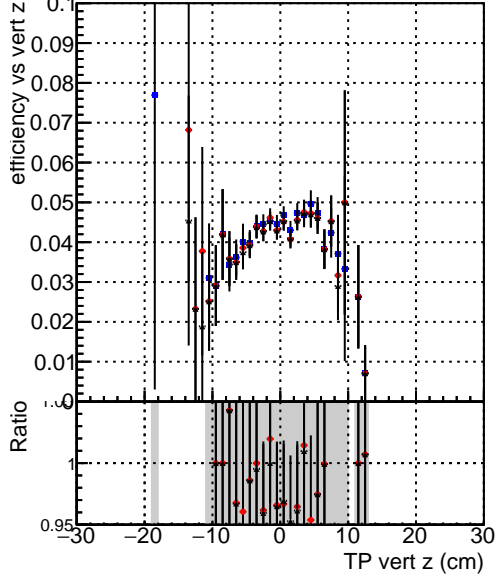

**Efficiency vs vertpos****fake+duplicates vs vert r**
**Efficiency vs vert z**  
 —●— DQMstep3\_QCD\_CKF  
 —●— DQMstep3\_QCD\_default  
 —●— DQMstep3\_QCD\_ckfPixelLess
**Efficiency vs. sim PV z****fake+duplicates vs Sim. PV z**