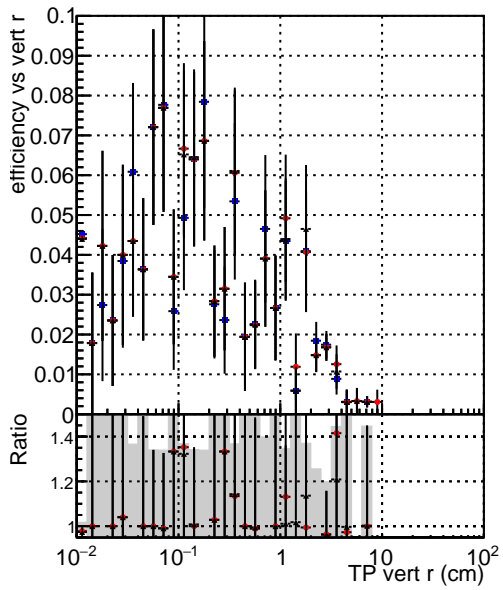

**Efficiency vs vertpos****fake+duplicates vs vert r**
**Efficiency vs vert z**  
 —●— DQMstep3\_QCD\_CKF  
 —●— DQMstep3\_QCD\_default  
 —●— DQMstep3\_QCD\_ckfPixelLess
**Efficiency vs. sim PV z****fake+duplicates vs Sim. PV z**