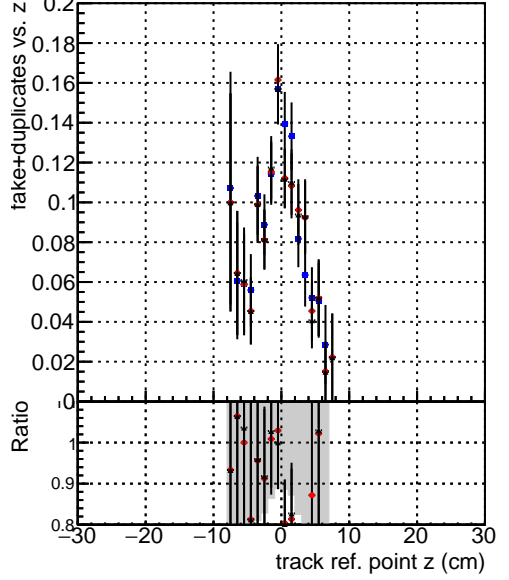

**Efficiency vs vertpos****fake+duplicates vs vert r**
**Efficiency vs vert z**  
 —●— DQMstep3\_QCD\_CKF  
 —●— DQMstep3\_QCD\_default  
 —●— DQMstep3\_QCD\_ckfPixelLess
**Efficiency vs. sim PV z****fake+duplicates vs Sim. PV z**