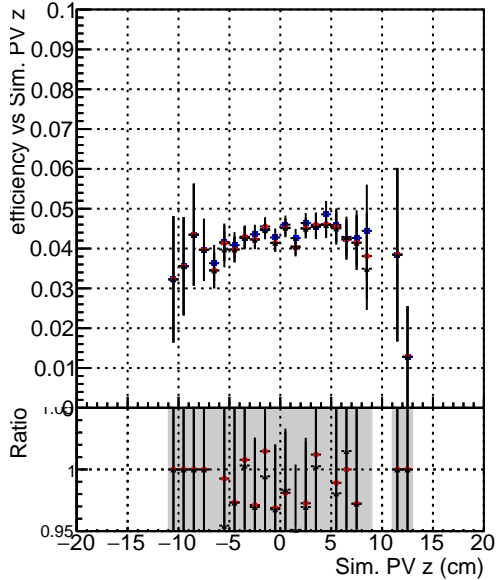

**Efficiency vs vertpos****fake+duplicates vs vert r**
**Efficiency vs vert z**  
 —●— DQMstep3\_QCD\_CKF  
 —●— DQMstep3\_QCD\_default  
 —●— DQMstep3\_QCD\_ckfPixelLess
**Efficiency vs. sim PV z****fake+duplicates vs Sim. PV z**