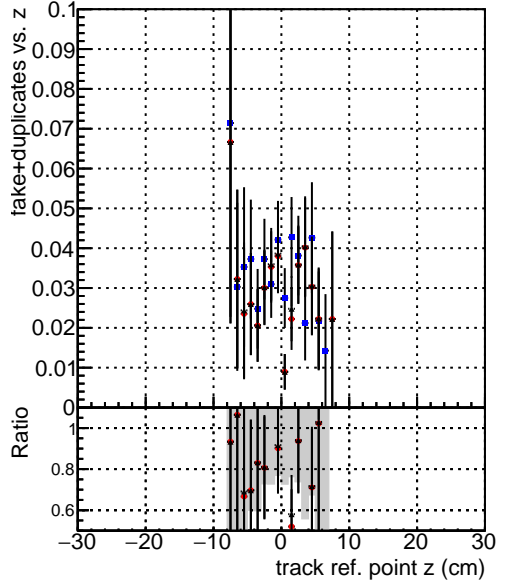

**fake+duplicates vs vert r**

—◆— DQMstep3\_QCD\_CKF  
—●— DQMstep3\_QCD\_default  
—■— DQMstep3\_QCD\_ckfPixelLess

**fake+duplicates vs Sim. PV z**